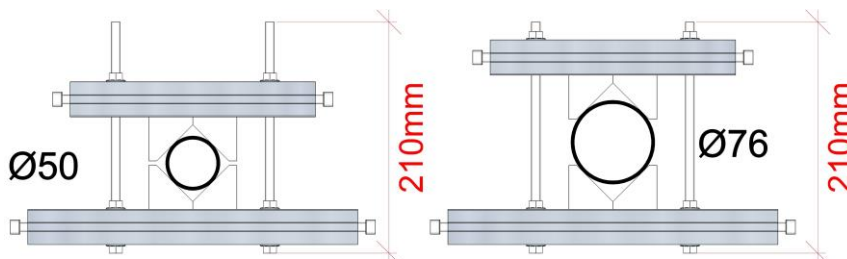

Fissaggio a palo in alluminio naturale per moduli fotovoltaici da 50 a 180W Pole mounting in natural aluminum for solar panels from 50 to 180W

Inclinazione regolabile da 15° a 90° per montaggio in testa palo,
da 45° a 90° per montaggio in mezzo al palo.

Tilt regulation from 15° to 90° for top pole mounting,
from 45° to 90° for middle pole mounting.

codice item	montaggio position mounting	diametro palo pole diameter	max modulo FV solar panel maximum size	pagina page
1002642 L = 345	in mezzo al palo middle pole	50 ÷ 115 mm con barre filettate standard L=210 mm	100W lato lungo orizzontale 100W orizzontal long side	5÷12
1002690 L = 600	in mezzo al palo middle pole	fino a 129 mm con opzione barre filettate L=230 mm e braccetti L=375 mm (codice 1004162)	180W lato lungo orizzontale 180W orizzontal long side	5÷12
1002642 L = 345	in testa al palo middle pole	50 ÷ 115 mm with threaded rods standard length 210 mm	100W lato lungo orizzontale 100W orizzontal long side	13÷19
1002690 L = 600	in testa al palo pole top	up to 129 mm with option threaded rods L=230 mm and little arms L=375 mm (code 1004162)	180W lato lungo orizzontale 180W orizzontal long side	13÷19
1002642 L = 345 + 1003010 (barre opzionali) (optional bars)	in testa al palo pole top		100/180W lato lungo verticale 100/180W vertical long side	20÷28

Serrapalo Pole clamp

Posizione angolari per serrapalo da Ø50 a Ø76 mm

Clamp angle position from Ø50 a Ø76 mm

Posizione angolari per serrapalo da Ø74 a Ø107 mm

Clamp angle position from Ø74 a Ø102 mm

Posizione angolari per serrapalo fino a Ø115 mm e fino Ø129 mm con barre filettate opzione 230 mm codice 1004162

Clamp angle position up to Ø115 mm and up to Ø129 mm with threaded rods option 230 mm 1004162 code

1002642 / 1002690 montaggio in mezzo al palo middle pole mounting

Confezione **Package** 1002642

Con l'opzione 1004162 i braccetti da 300 mm sono forniti lunghi 375 mm