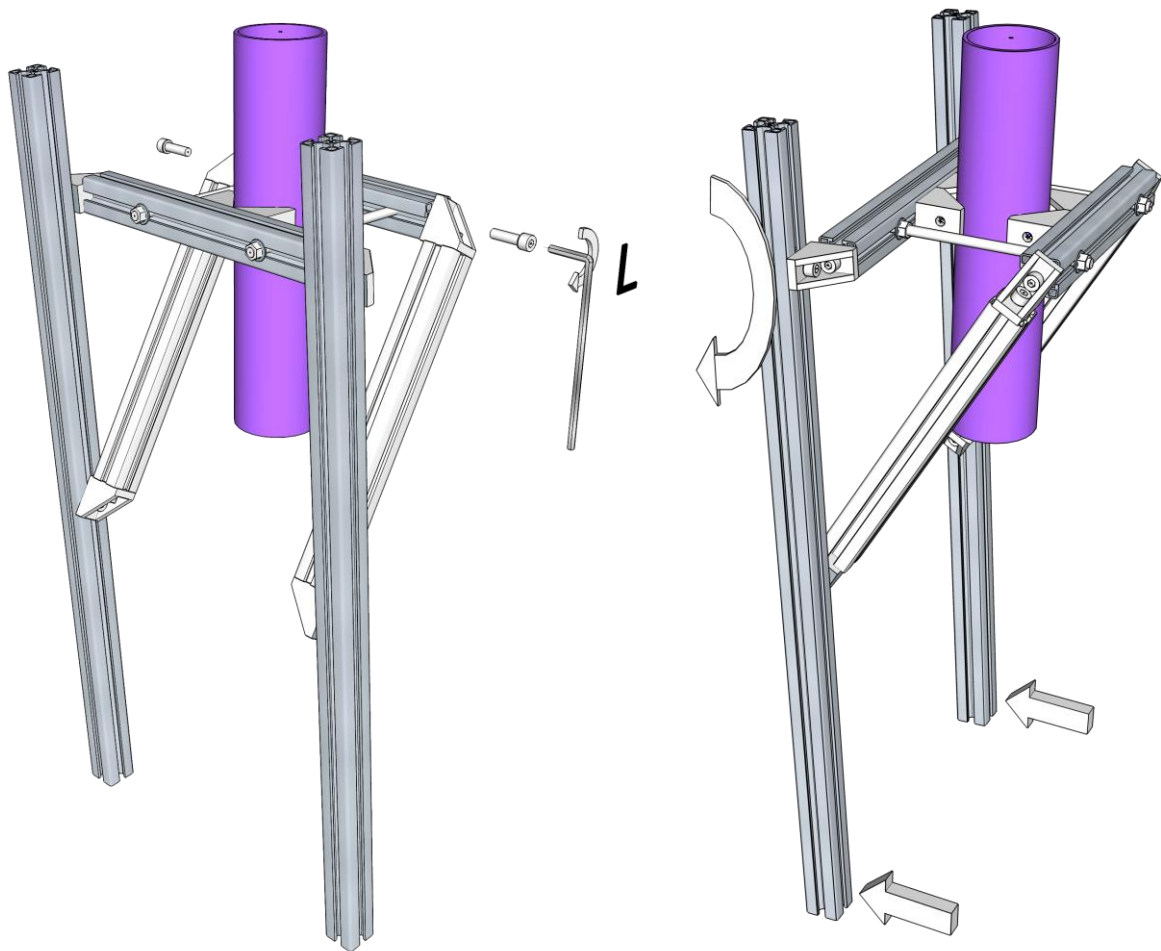

Assemblaggio **Assembly**

1002642 / 1002690 montaggio in testa al palo top pole mounting

Confezione **Package** 1002642

Con l'opzione 1004162 i braccetti da 300 mm sono forniti lunghi 375 mm

With the option 1004162 the 300 mm little arms are supplied of 375 mm

Confezione **Package** 1002690

Con l'opzione 1004162 i braccetti da 300 mm sono forniti lunghi 375 mm

With the option 1004162 the 300 mm little arms are supplied of 375 mm

Assemblaggio **Assembly**

1002642 + 1003010 (barre opzionali) (optional bars)