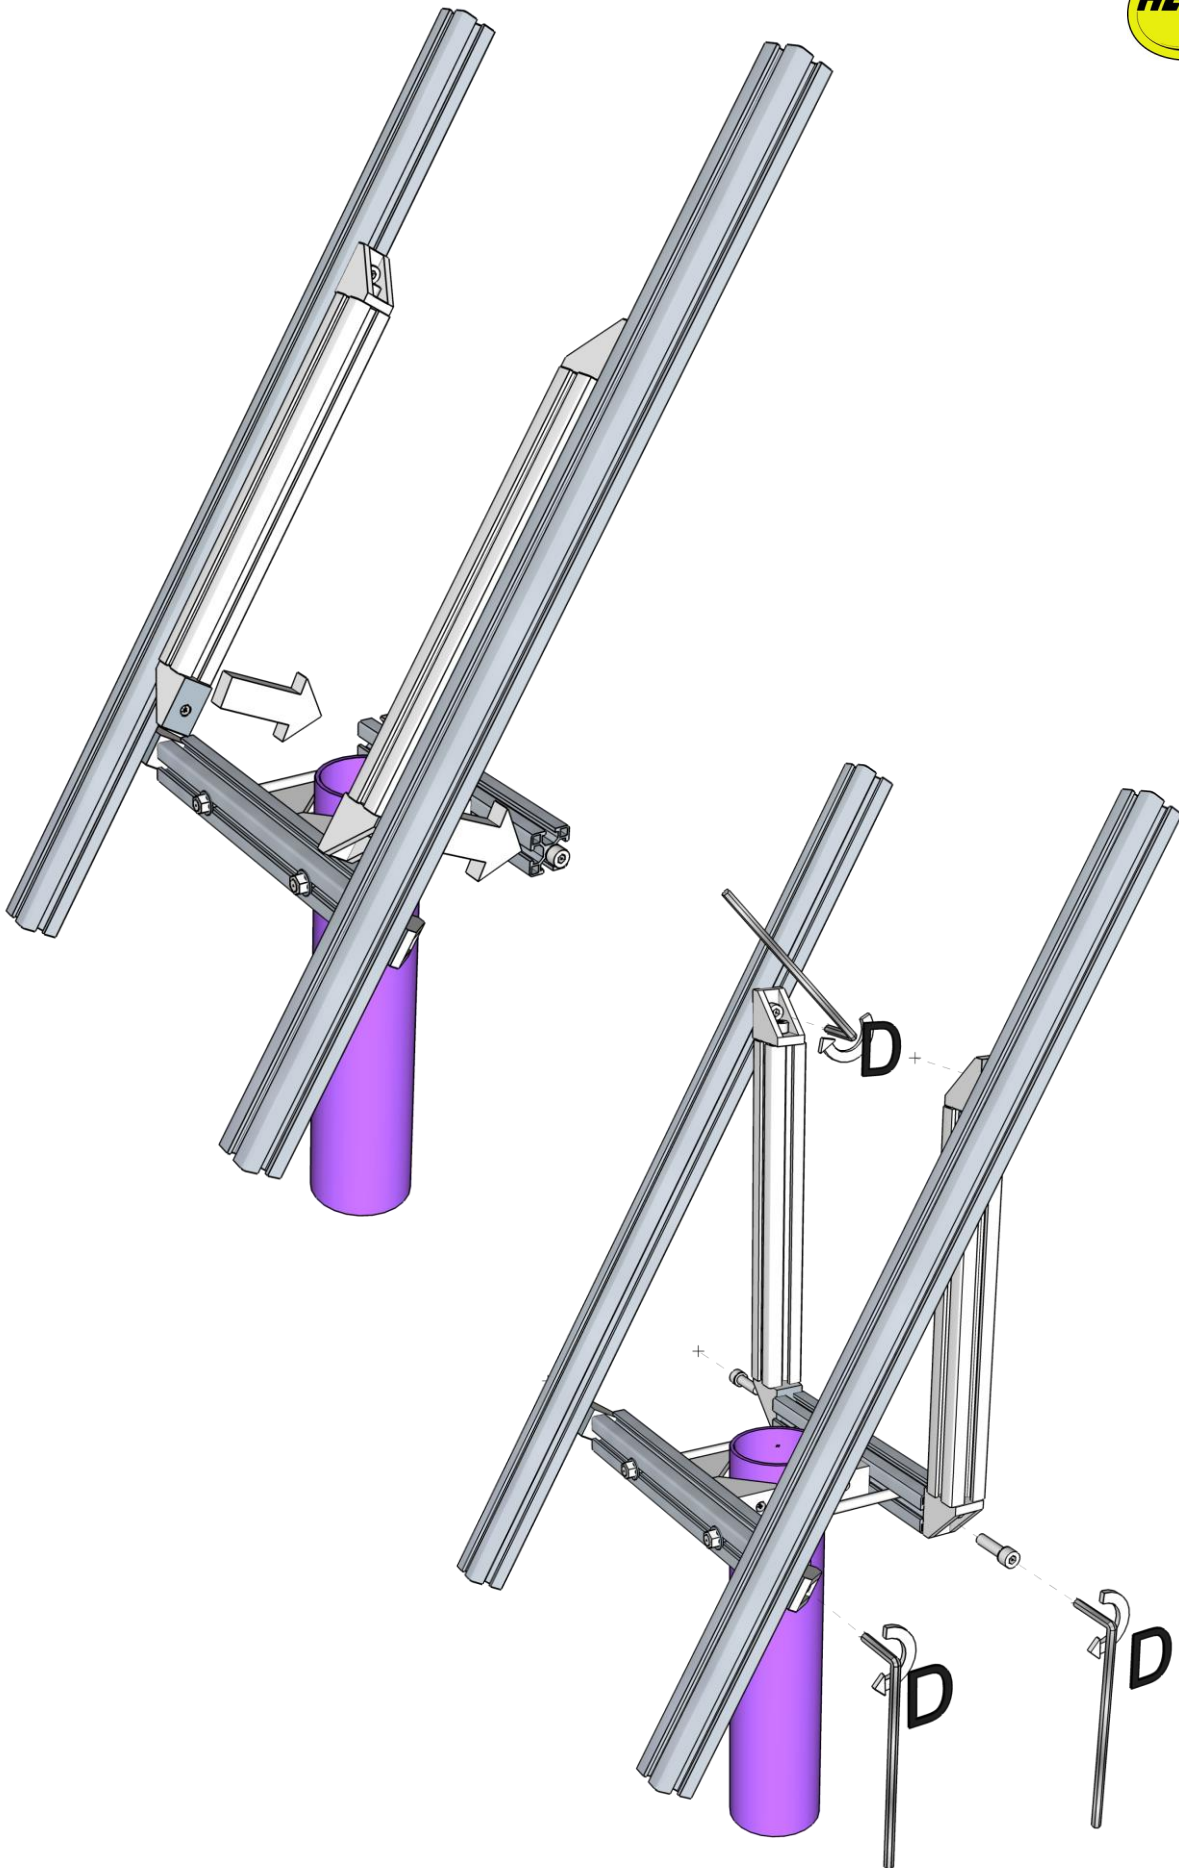

Fissaggio a palo in alluminio naturale per moduli fotovoltaici da 50 a 180W Pole mounting in natural aluminum for solar panels from 50 to 180W

Inclinazione regolabile da 15° a 90° per montaggio in testa palo,
da 45° a 90° per montaggio in mezzo al palo.

Tilt regulation from 15° to 90° for top pole mounting,
from 45° to 90° for middle pole mounting.

codice item	montaggio position mounting	diametro palo pole diameter	max modulo FV solar panel maximum size	pagina page
1002642 L = 345	in mezzo al palo middle pole	50 ÷ 115 mm con barre filettate standard L=210 mm	100W lato lungo orizzontale 100W orizzontal long side	5÷12
1002690 L = 600	in mezzo al palo middle pole	fino a 129 mm con opzione barre filettate L=230 mm e braccetti L=375 mm (codice 1004162)	180W lato lungo orizzontale 180W orizzontal long side	5÷12
1002642 L = 345	in testa al palo middle pole	50 ÷ 115 mm with threaded rods standard length 210 mm	100W lato lungo orizzontale 100W orizzontal long side	13÷19
1002690 L = 600	in testa al palo pole top	up to 129 mm with option threaded rods L=230 mm and little arms L=375 mm (code 1004162)	180W lato lungo orizzontale 180W orizzontal long side	13÷19
1002642 L = 345 + 1003010 (barre opzionali) (optional bars)	in testa al palo pole top		100/180W lato lungo verticale 100/180W vertical long side	20÷28

Serrapalo Pole clamp

Posizione angolari per serrapalo da Ø50 a Ø76 mm

Clamp angle position from Ø50 a Ø76 mm

Posizione angolari per serrapalo da Ø74 a Ø107 mm

Clamp angle position from Ø74 a Ø102 mm

Posizione angolari per serrapalo fino a Ø115 mm e fino Ø129 mm con barre filettate opzione 230 mm codice 1004162

Confezione **Package** 1002690

Con l'opzione 1004162 i braccetti da 300 mm sono forniti lunghi 375 mm

With the option 1004162 the 300 mm little arms are supplied of 375 mm

Assemblaggio **Assembly**

1002642 + 1003010 (barre opzionali) (optional bars)