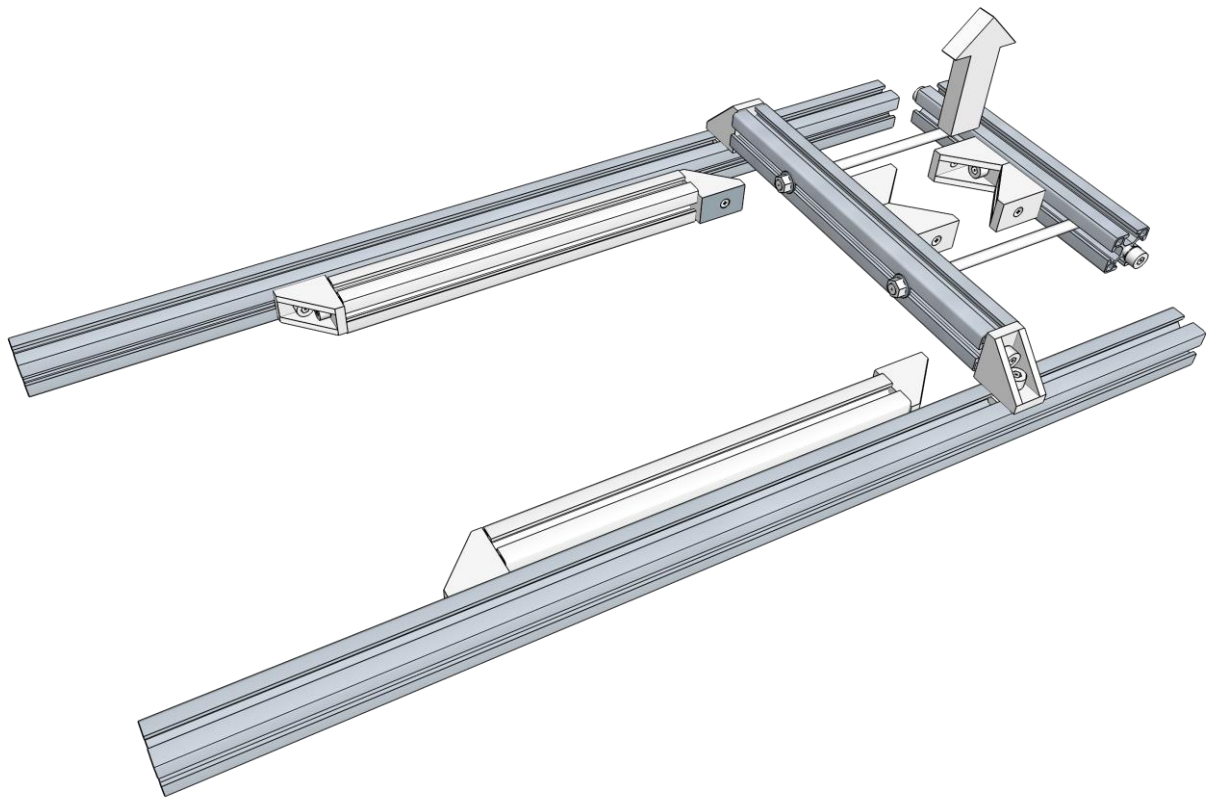

Fissaggio a palo in alluminio naturale per moduli fotovoltaici da 50 a 180W Pole mounting in natural aluminum for solar panels from 50 to 180W

Inclinazione regolabile da 15° a 90° per montaggio in testa palo,
da 45° a 90° per montaggio in mezzo al palo.

Tilt regulation from 15° to 90° for top pole mounting,
from 45° to 90° for middle pole mounting.

codice item	montaggio position mounting	diametro palo pole diameter	max modulo FV solar panel maximum size	pagina page
1002642 L = 345	in mezzo al palo middle pole	50 ÷ 115 mm con barre filettate standard L=210 mm	100W lato lungo orizzontale 100W orizzontal long side	5÷12
1002690 L = 600	in mezzo al palo middle pole	fino a 129 mm con opzione barre filettate L=230 mm e braccetti L=375 mm (codice 1004162)	180W lato lungo orizzontale 180W orizzontal long side	5÷12
1002642 L = 345	in testa al palo middle pole	50 ÷ 115 mm with threaded rods standard length 210 mm	100W lato lungo orizzontale 100W orizzontal long side	13÷19
1002690 L = 600	in testa al palo pole top	up to 129 mm with option threaded rods L=230 mm and little arms L=375 mm (code 1004162)	180W lato lungo orizzontale 180W orizzontal long side	13÷19
1002642 L = 345 + 1003010 (barre opzionali) (optional bars)	in testa al palo pole top		100/180W lato lungo verticale 100/180W vertical long side	20÷28

Confezione **Package** 1002690

Con l'opzione 1004162 i braccetti da 300 mm sono forniti lunghi 375 mm

With the option 1004162 the 300 mm little arms are supplied of 375 mm

Assemblaggio **Assembly**

1002642 + 1003010 (barre opzionali) (optional bars)