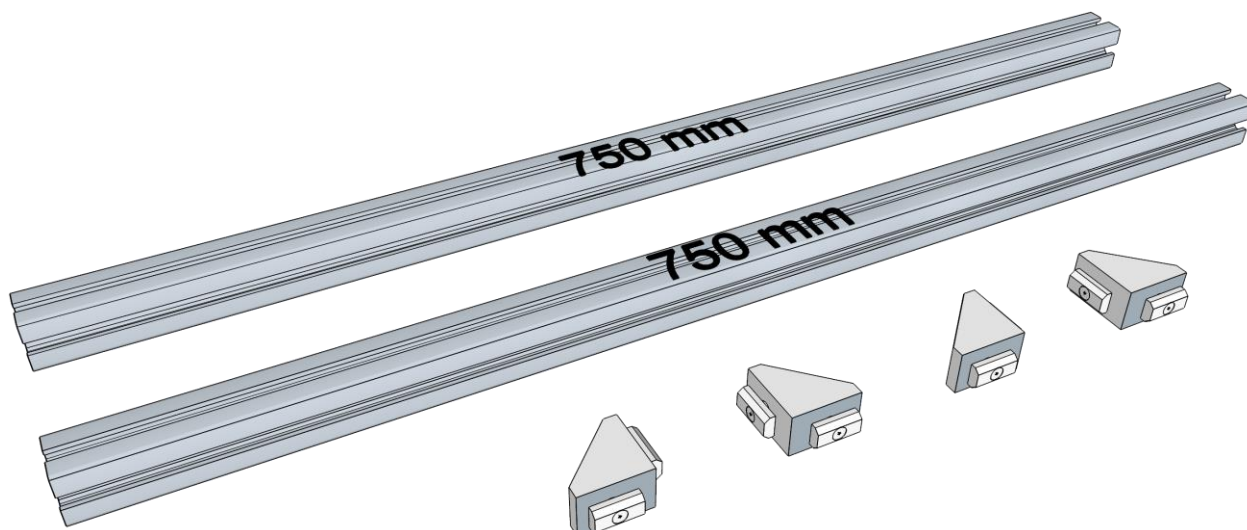

Confezione Package 1003010