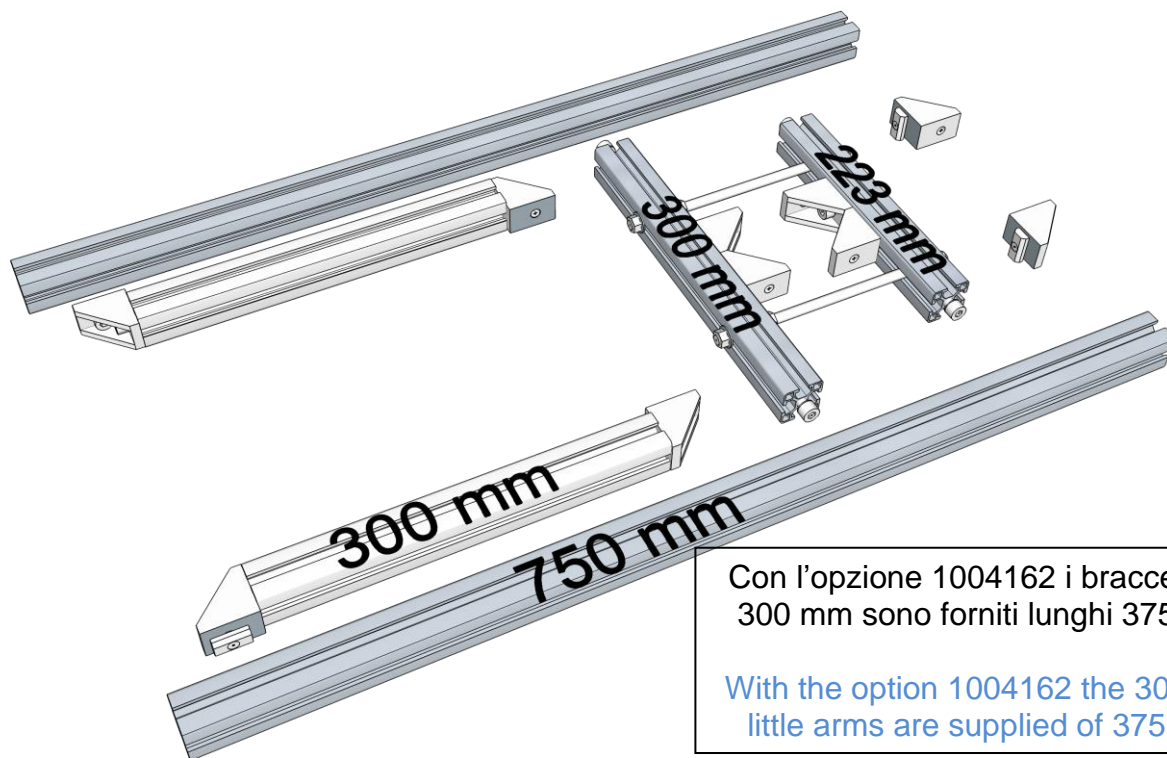

Tilt regulation from 15° to 90° for top pole mounting,
from 45° to 90° for middle pole mounting.

codice item	montaggio position mounting	diametro palo pole diameter	max modulo FV solar panel maximum size	pagina page
1002642 L = 345	in mezzo al palo middle pole	50 ÷ 115 mm con barre filettate standard L=210 mm	100W lato lungo orizzontale 100W orizzontal long side	5÷12
1002690 L = 600	in mezzo al palo middle pole	fino a 129 mm con opzione barre filettate L=230 mm e braccetti L=375 mm (codice 1004162)	180W lato lungo orizzontale 180W orizzontal long side	5÷12
1002642 L = 345	in testa al palo middle pole	50 ÷ 115 mm with threaded rods standard length 210 mm	100W lato lungo orizzontale 100W orizzontal long side	13÷19
1002690 L = 600	in testa al palo pole top	up to 129 mm with option threaded rods L=230 mm and little arms L=375 mm (code 1004162)	180W lato lungo orizzontale 180W orizzontal long side	13÷19
1002642 L = 345 + 1003010 (barre opzionali) (optional bars)	in testa al palo pole top		100/180W lato lungo verticale 100/180W vertical long side	20÷28

Clamp angle position up to Ø115 mm and up to Ø129 mm with threaded rods option 230 mm 1004162 code

1002642 / 1002690 montaggio in mezzo al palo middle pole mounting

Confezione **Package** 1002642

Con l'opzione 1004162 i braccetti da 300 mm sono forniti lunghi 375 mm

Confezione **Package** 1002690

Con l'opzione 1004162 i braccetti da 300 mm sono forniti lunghi 375 mm

With the option 1004162 the 300 mm little arms are supplied of 375 mm

Assemblaggio **Assembly**

1002642 + 1003010 (barre opzionali) (optional bars)

Confezione Package 1002642

Con l'opzione 1004162 i braccetti da 300 mm sono forniti lunghi 375 mm
With the option 1004162 the 300 mm little arms are supplied of 375 mm

Confezione Package 1003010

Assemblaggio **Assembly**