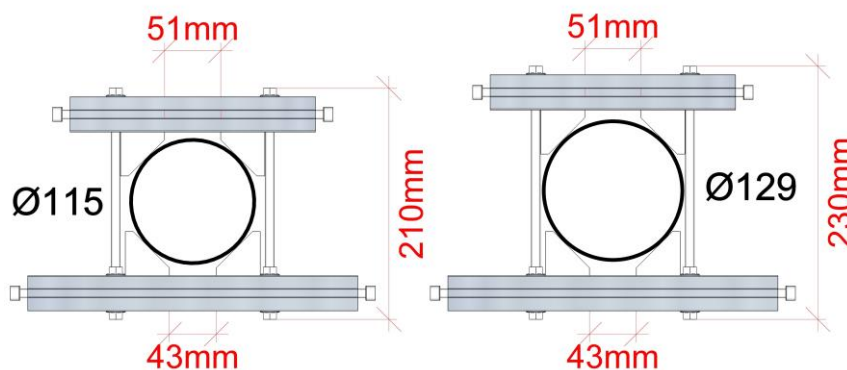

Fissaggio a palo in alluminio naturale per moduli fotovoltaici da 50 a 180W Pole mounting in natural aluminum for solar panels from 50 to 180W

Inclinazione regolabile da 15° a 90° per montaggio in testa palo,
da 45° a 90° per montaggio in mezzo al palo.

Tilt regulation from 15° to 90° for top pole mounting,
from 45° to 90° for middle pole mounting.

codice item	montaggio position mounting	diametro palo pole diameter	max modulo FV solar panel maximum size	pagina page
1002642 L = 345	in mezzo al palo middle pole	50 ÷ 115 mm con barre filettate standard L=210 mm	100W lato lungo orizzontale 100W orizzontal long side	5÷12
1002690 L = 600	in mezzo al palo middle pole	fino a 129 mm con opzione barre filettate L=230 mm e braccetti L=375 mm (codice 1004162)	180W lato lungo orizzontale 180W orizzontal long side	5÷12
1002642 L = 345	in testa al palo middle pole	50 ÷ 115 mm with threaded rods standard length 210 mm	100W lato lungo orizzontale 100W orizzontal long side	13÷19
1002690 L = 600	in testa al palo pole top	up to 129 mm with option threaded rods L=230 mm and little arms L=375 mm (code 1004162)	180W lato lungo orizzontale 180W orizzontal long side	13÷19
1002642 L = 345 + 1003010 (barre opzionali) (optional bars)	in testa al palo pole top		100/180W lato lungo verticale 100/180W vertical long side	20÷28

Serrapalo Pole clamp

Posizione angolari per serrapalo da Ø50 a Ø76 mm

Clamp angle position from Ø50 a Ø76 mm

Posizione angolari per serrapalo da Ø74 a Ø107 mm

Clamp angle position from Ø74 a Ø102 mm

Posizione angolari per serrapalo fino a Ø115 mm e fino Ø129 mm con barre filettate opzione 230 mm codice 1004162

Clamp angle position up to Ø115 mm and up to Ø129 mm with threaded rods option 230 mm 1004162 code

1002642 / 1002690 montaggio in mezzo al palo middle pole mounting

Confezione **Package** 1002642

Con l'opzione 1004162 i braccetti da 300 mm sono forniti lunghi 375 mm