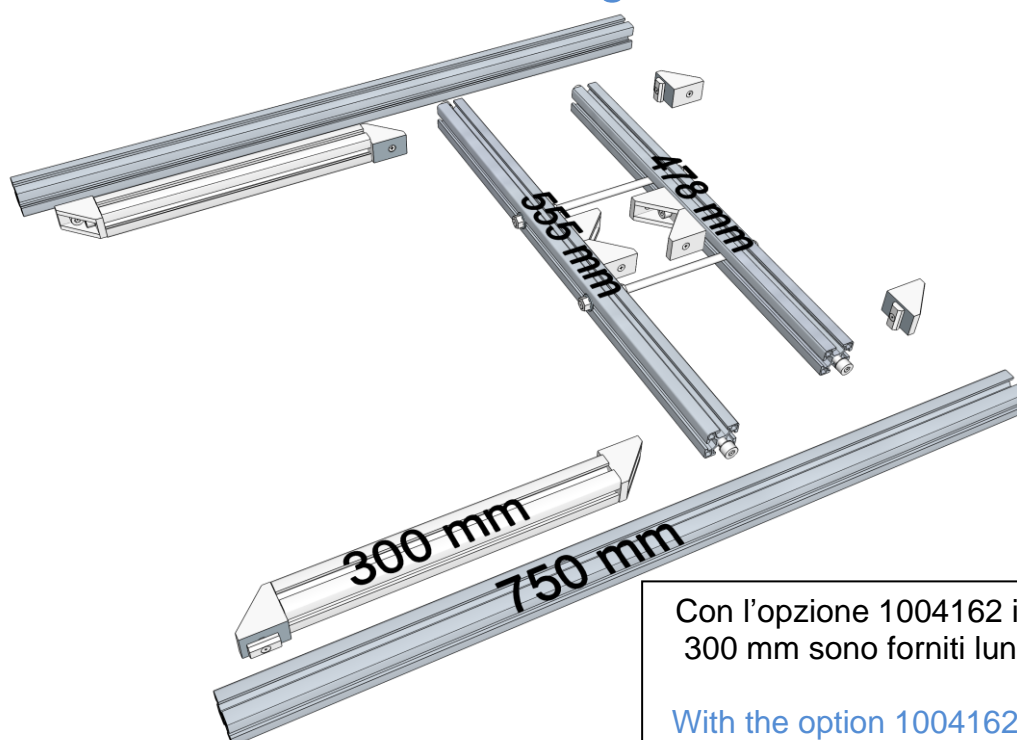

Confezione **Package** 1002690

Con l'opzione 1004162 i braccetti da 300 mm sono forniti lunghi 375 mm

With the option 1004162 the 300 mm little arms are supplied of 375 mm