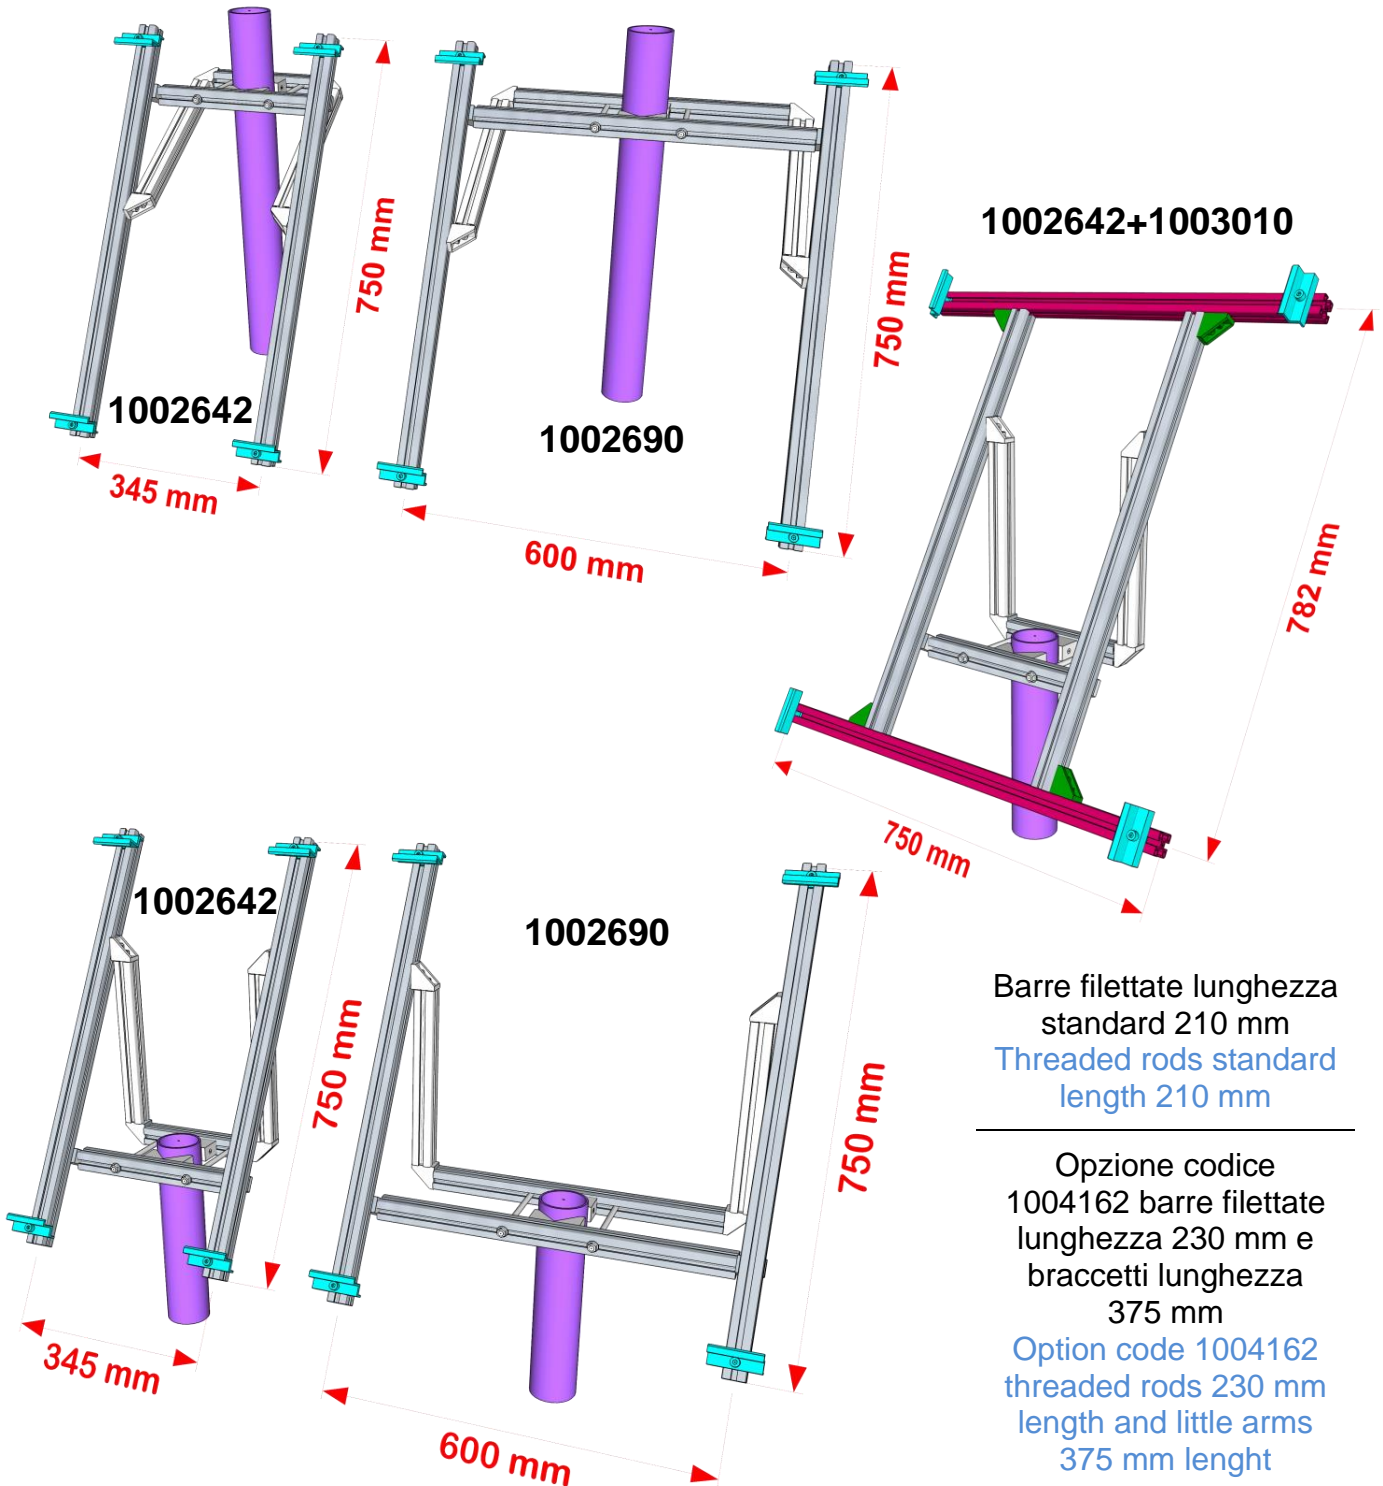

Fissaggio a palo in alluminio naturale per moduli fotovoltaici da 50 a 180W Pole mounting in natural aluminum for solar panels from 50 to 180W

Inclinazione regolabile da 15° a 90° per montaggio in testa palo,
da 45° a 90° per montaggio in mezzo al palo.

Tilt regulation from 15° to 90° for top pole mounting,
from 45° to 90° for middle pole mounting.

codice item	montaggio position mounting	diametro palo pole diameter	max modulo FV solar panel maximum size	pagina page
1002642 L = 345	in mezzo al palo middle pole	50 ÷ 115 mm con barre filettate standard L=210 mm	100W lato lungo orizzontale 100W orizzontal long side	5÷12
1002690 L = 600	in mezzo al palo middle pole	fino a 129 mm con opzione barre filettate L=230 mm e braccetti L=375 mm (codice 1004162)	180W lato lungo orizzontale 180W orizzontal long side	5÷12
1002642 L = 345	in testa al palo middle pole	50 ÷ 115 mm with threaded rods standard length 210 mm	100W lato lungo orizzontale 100W orizzontal long side	13÷19
1002690 L = 600	in testa al palo pole top	up to 129 mm with option threaded rods L=230 mm and little arms L=375 mm (code 1004162)	180W lato lungo orizzontale 180W orizzontal long side	13÷19
1002642 L = 345 + 1003010 (barre opzionali) (optional bars)	in testa al palo pole top		100/180W lato lungo verticale 100/180W vertical long side	20÷28

Serrapalo Pole clamp

Posizione angolari per serrapalo da Ø50 a Ø76 mm

Clamp angle position from Ø50 a Ø76 mm

Posizione angolari per serrapalo da Ø74 a Ø107 mm

Clamp angle position from Ø74 a Ø102 mm

Posizione angolari per serrapalo fino a Ø115 mm e fino Ø129 mm con barre filettate opzione 230 mm codice 1004162

Clamp angle position up to Ø115 mm and up to Ø129 mm with threaded rods option 230 mm 1004162 code

1002642 / 1002690 montaggio in mezzo al palo middle pole mounting

Confezione **Package** 1002642

Con l'opzione 1004162 i braccetti da 300 mm sono forniti lunghi 375 mm