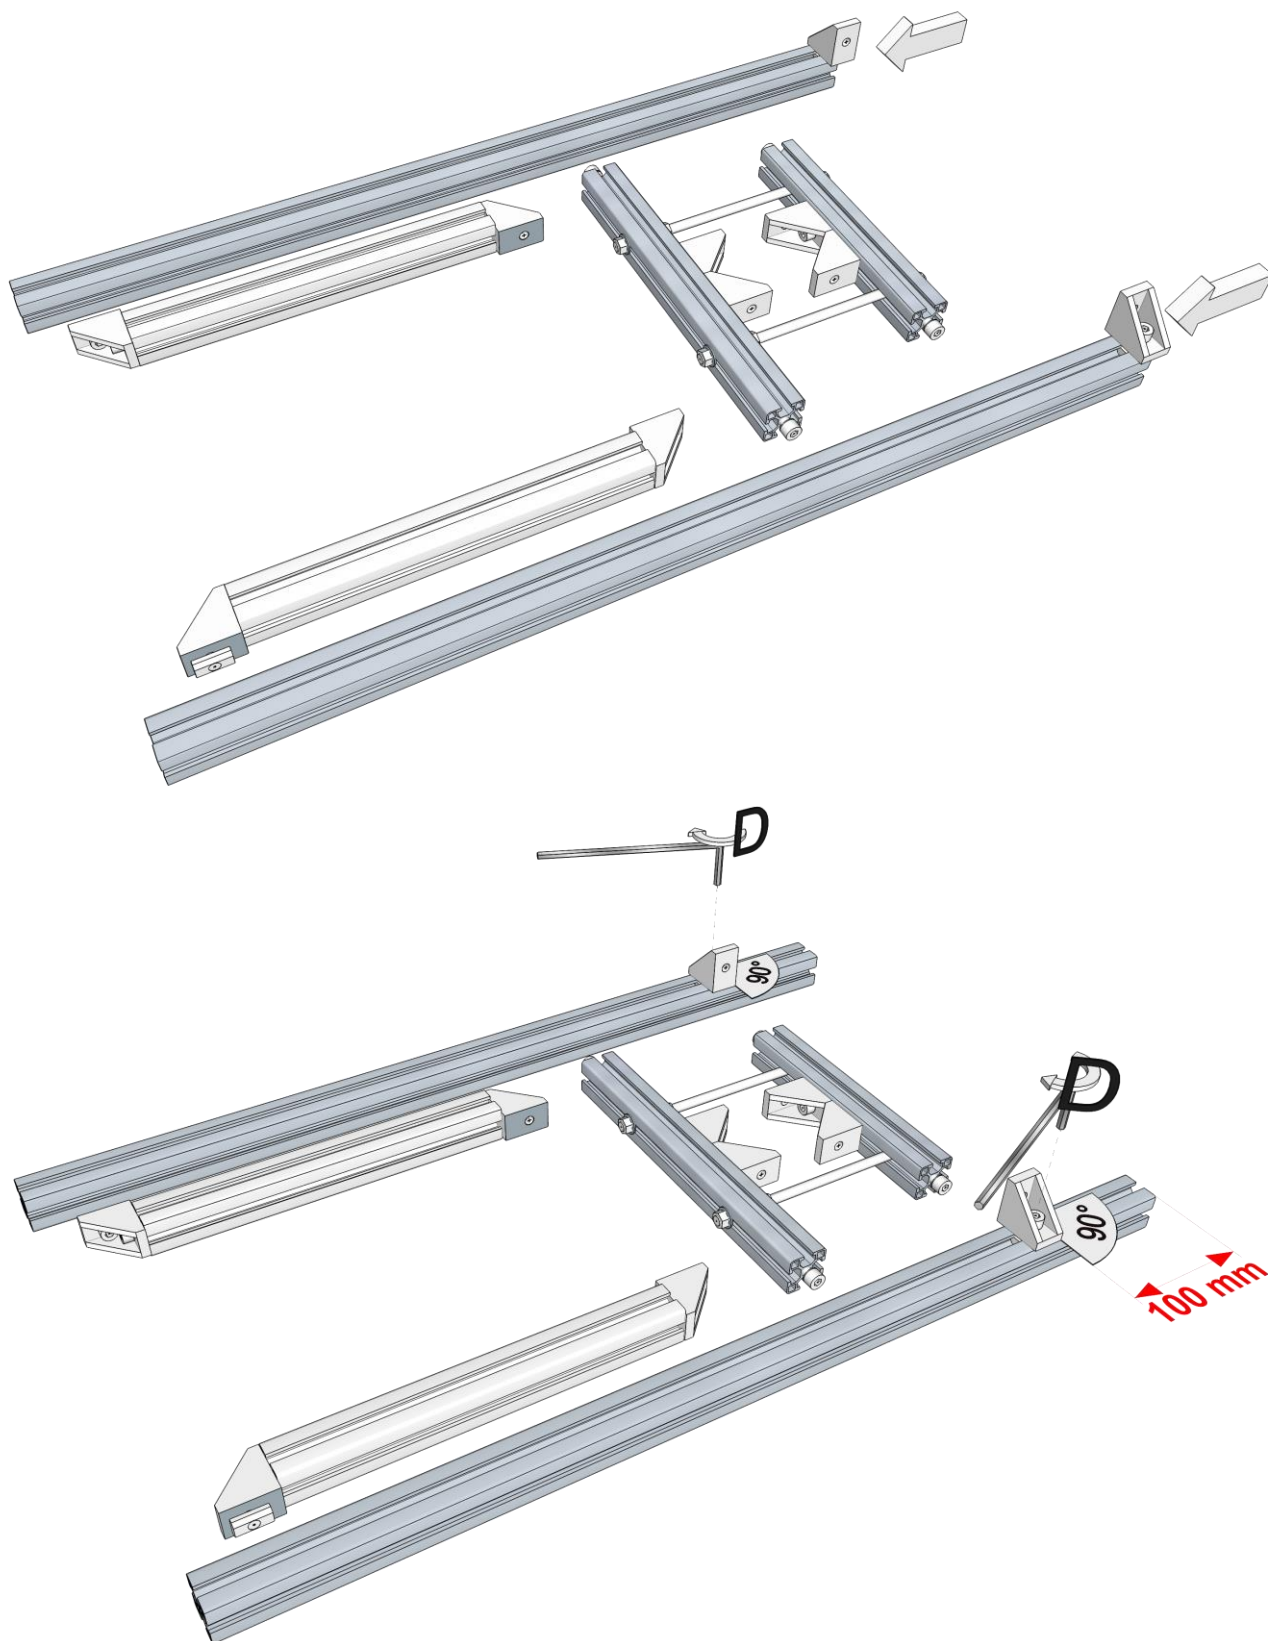

Assemblaggio **Assembly**