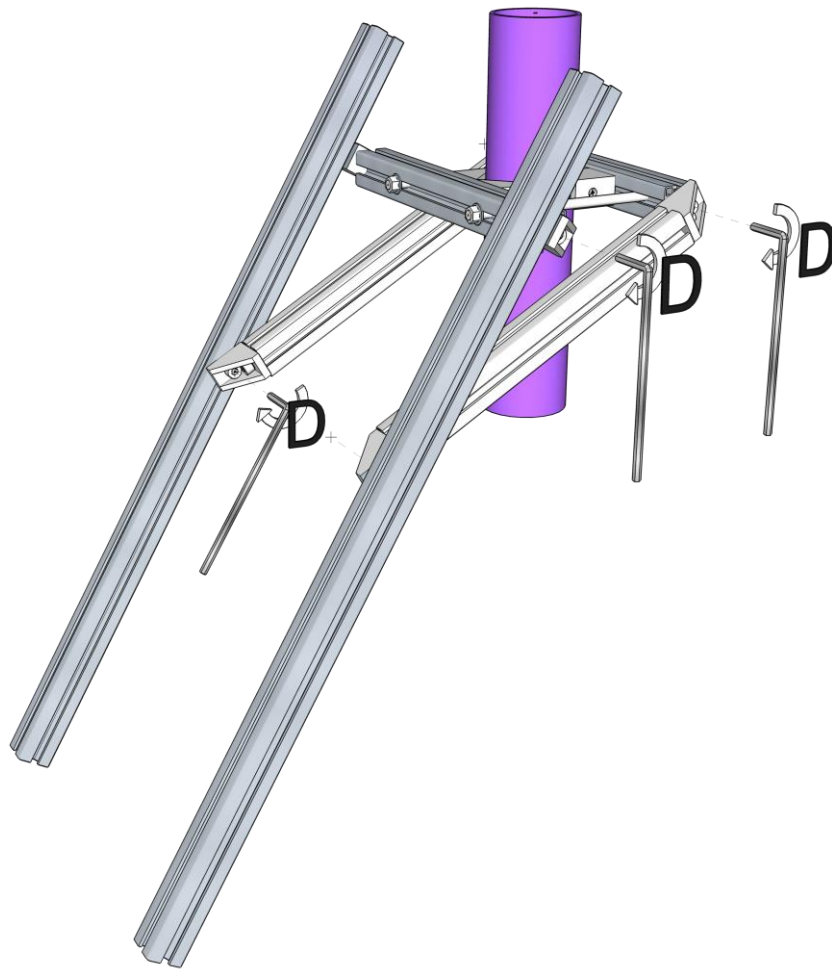

Fissaggio a palo in alluminio naturale per moduli fotovoltaici da 50 a 180W Pole mounting in natural aluminum for solar panels from 50 to 180W

Inclinazione regolabile da 15° a 90° per montaggio in testa palo,
da 45° a 90° per montaggio in mezzo al palo.

Tilt regulation from 15° to 90° for top pole mounting,
from 45° to 90° for middle pole mounting.

codice item	montaggio position mounting	diametro palo pole diameter	max modulo FV solar panel maximum size	pagina page
1002642 L = 345	in mezzo al palo middle pole	50 ÷ 115 mm con barre filettate standard L=210 mm	100W lato lungo orizzontale 100W orizzontal long side	5÷12
1002690 L = 600	in mezzo al palo middle pole	fino a 129 mm con opzione barre filettate L=230 mm e braccetti L=375 mm (codice 1004162)	180W lato lungo orizzontale 180W orizzontal long side	5÷12
1002642 L = 345	in testa al palo middle pole	50 ÷ 115 mm with threaded rods standard length 210 mm	100W lato lungo orizzontale 100W orizzontal long side	13÷19
1002690 L = 600	in testa al palo pole top	up to 129 mm with option threaded rods L=230 mm and little arms L=375 mm (code 1004162)	180W lato lungo orizzontale 180W orizzontal long side	13÷19
1002642 L = 345 + 1003010 (barre opzionali) (optional bars)	in testa al palo pole top		100/180W lato lungo verticale 100/180W vertical long side	20÷28

Assemblaggio **Assembly**

1002642 / 1002690 montaggio in testa al palo top pole mounting

Confezione **Package** 1002642

Con l'opzione 1004162 i braccetti da 300 mm sono forniti lunghi 375 mm

With the option 1004162 the 300 mm little arms are supplied of 375 mm

Confezione **Package** 1002690

Con l'opzione 1004162 i braccetti da 300 mm sono forniti lunghi 375 mm

With the option 1004162 the 300 mm little arms are supplied of 375 mm

Assemblaggio **Assembly**

1002642 + 1003010 (barre opzionali) (optional bars)