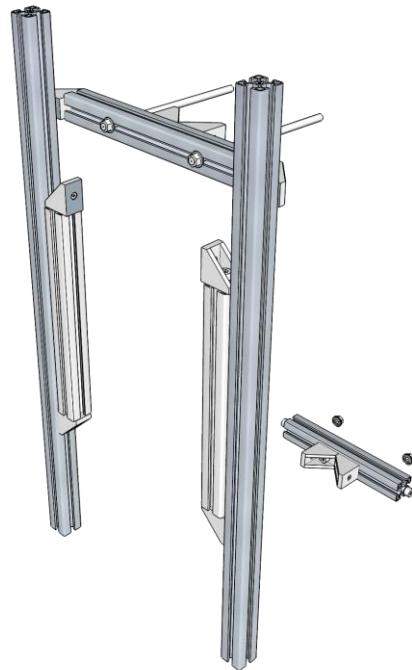

Tilt regulation from 15° to 90° for top pole mounting,
from 45° to 90° for middle pole mounting.

codice item	montaggio position mounting	diametro palo pole diameter	max modulo FV solar panel maximum size	pagina page
1002642 L = 345	in mezzo al palo middle pole	50 ÷ 115 mm con barre filettate standard L=210 mm	100W lato lungo orizzontale 100W orizzontal long side	5÷12
1002690 L = 600	in mezzo al palo middle pole	fino a 129 mm con opzione barre filettate L=230 mm e braccetti L=375 mm (codice 1004162)	180W lato lungo orizzontale 180W orizzontal long side	5÷12
1002642 L = 345	in testa al palo middle pole	50 ÷ 115 mm with threaded rods standard length 210 mm	100W lato lungo orizzontale 100W orizzontal long side	13÷19
1002690 L = 600	in testa al palo pole top	up to 129 mm with option threaded rods L=230 mm and little arms L=375 mm (code 1004162)	180W lato lungo orizzontale 180W orizzontal long side	13÷19
1002642 L = 345 + 1003010 (barre opzionali) (optional bars)	in testa al palo pole top		100/180W lato lungo verticale 100/180W vertical long side	20÷28

Clamp angle position up to Ø115 mm and up to Ø129 mm with threaded rods option 230 mm 1004162 code

1002642 / 1002690 montaggio in mezzo al palo middle pole mounting

Confezione **Package** 1002642

Con l'opzione 1004162 i braccetti da 300 mm sono forniti lunghi 375 mm

With the option 1004162 the 300 mm little arms are supplied of 375 mm

Confezione **Package** 1002690

Con l'opzione 1004162 i braccetti da 300 mm sono forniti lunghi 375 mm

With the option 1004162 the 300 mm little arms are supplied of 375 mm

Assemblaggio **Assembly**

1002642 / 1002690 montaggio in testa al palo top pole mounting

Confezione **Package** 1002642

Con l'opzione 1004162 i braccetti da 300 mm sono forniti lunghi 375 mm

With the option 1004162 the 300 mm little arms are supplied of 375 mm