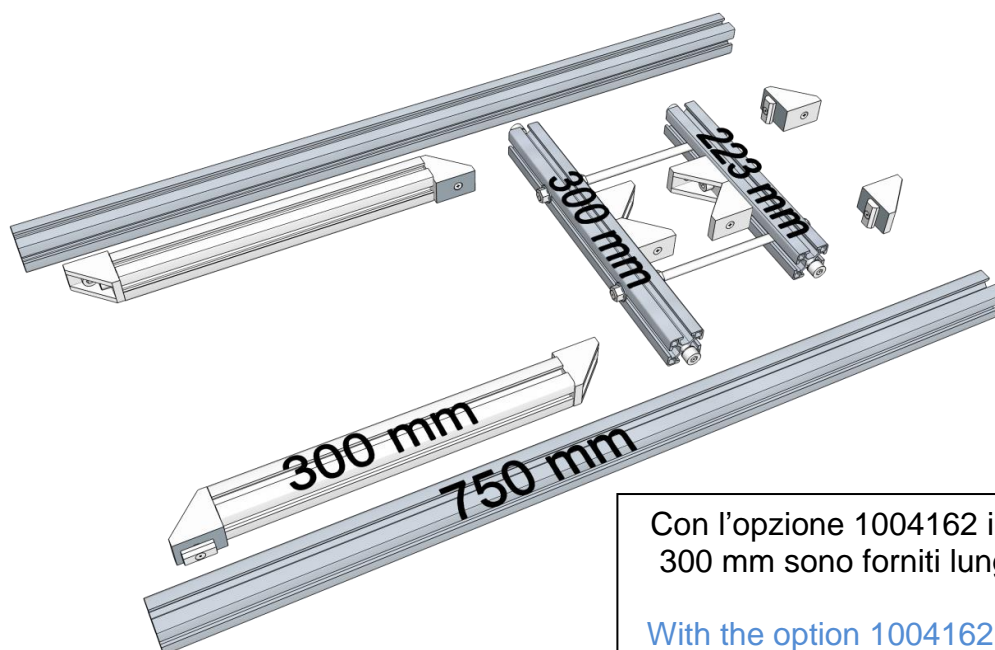

Tilt regulation from 15° to 90° for top pole mounting,
from 45° to 90° for middle pole mounting.

codice item	montaggio position mounting	diametro palo pole diameter	max modulo FV solar panel maximum size	pagina page
1002642 L = 345	in mezzo al palo middle pole	50 ÷ 115 mm con barre filettate standard L=210 mm	100W lato lungo orizzontale 100W orizzontal long side	5÷12
1002690 L = 600	in mezzo al palo middle pole	fino a 129 mm con opzione barre filettate L=230 mm e braccetti L=375 mm (codice 1004162)	180W lato lungo orizzontale 180W orizzontal long side	5÷12
1002642 L = 345	in testa al palo middle pole	50 ÷ 115 mm with threaded rods standard length 210 mm	100W lato lungo orizzontale 100W orizzontal long side	13÷19
1002690 L = 600	in testa al palo pole top	up to 129 mm with option threaded rods L=230 mm and little arms L=375 mm (code 1004162)	180W lato lungo orizzontale 180W orizzontal long side	13÷19
1002642 L = 345 + 1003010 (barre opzionali) (optional bars)	in testa al palo pole top		100/180W lato lungo verticale 100/180W vertical long side	20÷28

Clamp angle position up to Ø115 mm and up to Ø129 mm with threaded rods option 230 mm 1004162 code

1002642 / 1002690 montaggio in mezzo al palo middle pole mounting

Confezione **Package** 1002642

Con l'opzione 1004162 i braccetti da 300 mm sono forniti lunghi 375 mm

Assemblaggio **Assembly**

1002642 / 1002690 montaggio in testa al palo top pole mounting

Confezione **Package** 1002642

Con l'opzione 1004162 i braccetti da 300 mm sono forniti lunghi 375 mm

With the option 1004162 the 300 mm little arms are supplied of 375 mm

Confezione **Package** 1002690

Con l'opzione 1004162 i braccetti da 300 mm sono forniti lunghi 375 mm

With the option 1004162 the 300 mm little arms are supplied of 375 mm

Assemblaggio **Assembly**

1002642 + 1003010 (barre opzionali) (optional bars)