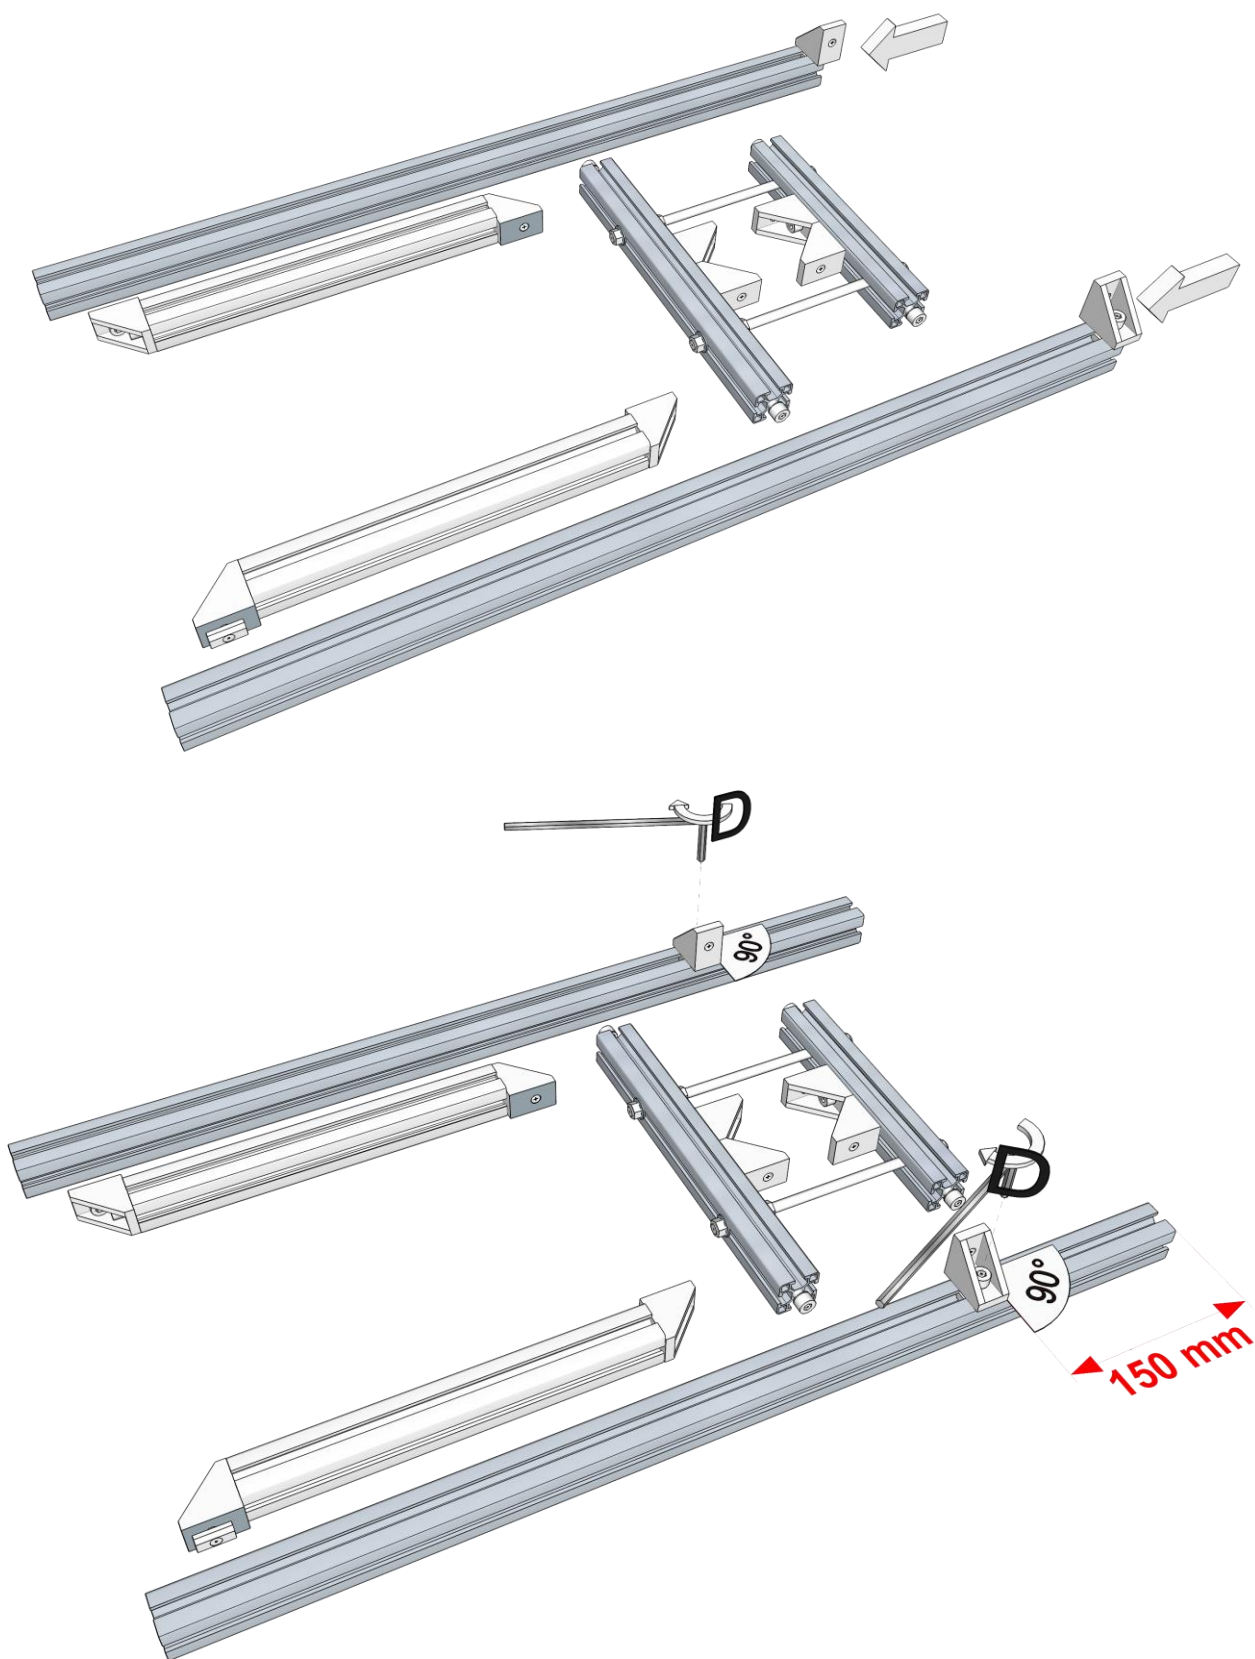

Assemblaggio **Assembly**