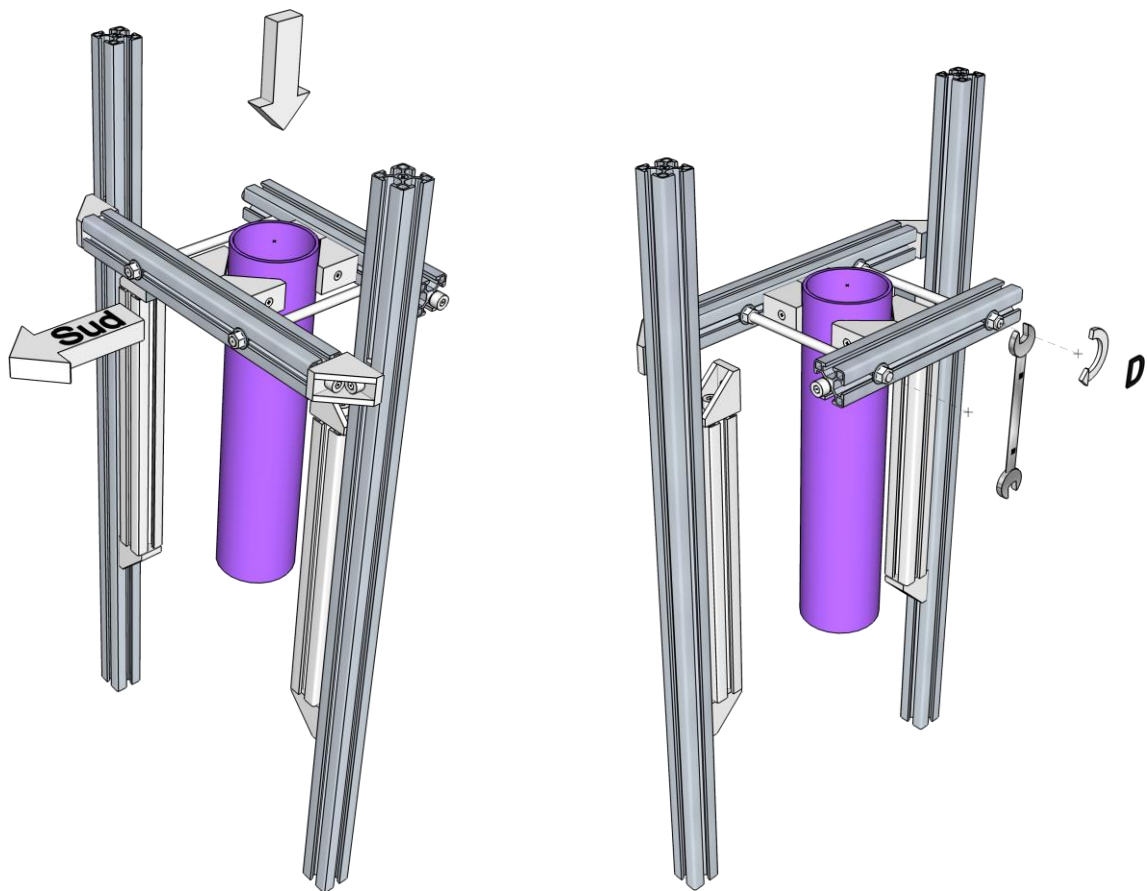

Confezione **Package** 1002690

Con l'opzione 1004162 i braccetti da 300 mm sono forniti lunghi 375 mm

With the option 1004162 the 300 mm little arms are supplied of 375 mm

Assemblaggio **Assembly**

1002642 + 1003010 (barre opzionali) (optional bars)

Confezione Package 1002642

Con l'opzione 1004162 i braccetti da 300 mm sono forniti lunghi 375 mm
With the option 1004162 the 300 mm little arms are supplied of 375 mm

Confezione Package 1003010

Assemblaggio **Assembly**