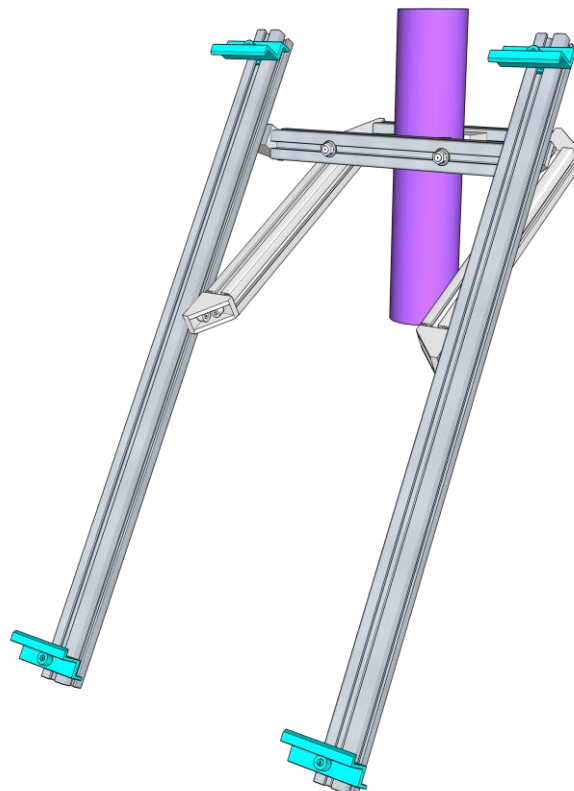

Fissaggio a palo in alluminio naturale per moduli fotovoltaici da 50 a 180W Pole mounting in natural aluminum for solar panels from 50 to 180W

Inclinazione regolabile da 15° a 90° per montaggio in testa palo,
da 45° a 90° per montaggio in mezzo al palo.

Tilt regulation from 15° to 90° for top pole mounting,
from 45° to 90° for middle pole mounting.

codice item	montaggio position mounting	diametro palo pole diameter	max modulo FV solar panel maximum size	pagina page
1002642 L = 345	in mezzo al palo middle pole	50 ÷ 115 mm con barre filettate standard L=210 mm	100W lato lungo orizzontale 100W orizzontal long side	5÷12
1002690 L = 600	in mezzo al palo middle pole	fino a 129 mm con opzione barre filettate L=230 mm e braccetti L=375 mm (codice 1004162)	180W lato lungo orizzontale 180W orizzontal long side	5÷12
1002642 L = 345	in testa al palo middle pole	50 ÷ 115 mm with threaded rods standard length 210 mm	100W lato lungo orizzontale 100W orizzontal long side	13÷19
1002690 L = 600	in testa al palo pole top	up to 129 mm with option threaded rods L=230 mm and little arms L=375 mm (code 1004162)	180W lato lungo orizzontale 180W orizzontal long side	13÷19
1002642 L = 345 + 1003010 (barre opzionali) (optional bars)	in testa al palo pole top		100/180W lato lungo verticale 100/180W vertical long side	20÷28

Clamp angle position up to Ø115 mm and up to Ø129 mm with threaded rods option 230 mm 1004162 code

1002642 / 1002690 montaggio in mezzo al palo middle pole mounting

Confezione **Package** 1002642

Con l'opzione 1004162 i braccetti da 300 mm sono forniti lunghi 375 mm

Assemblaggio **Assembly**

1002642 / 1002690 montaggio in testa al palo top pole mounting

Confezione **Package** 1002642

Con l'opzione 1004162 i braccetti da 300 mm sono forniti lunghi 375 mm

With the option 1004162 the 300 mm little arms are supplied of 375 mm