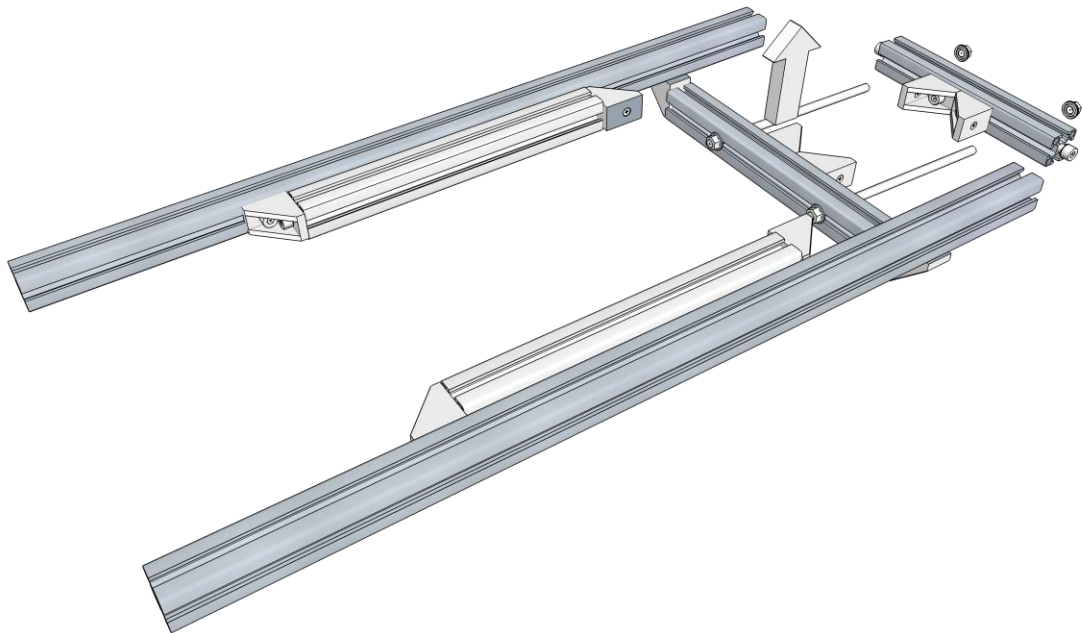

Fissaggio a palo in alluminio naturale per moduli fotovoltaici da 50 a 180W Pole mounting in natural aluminum for solar panels from 50 to 180W

Inclinazione regolabile da 15° a 90° per montaggio in testa palo,
da 45° a 90° per montaggio in mezzo al palo.

Clamp angle position up to Ø115 mm and up to Ø129 mm with threaded rods option 230 mm 1004162 code

1002642 / 1002690 montaggio in mezzo al palo middle pole mounting

Confezione **Package** 1002642

Con l'opzione 1004162 i braccetti da 300 mm sono forniti lunghi 375 mm

With the option 1004162 the 300 mm little arms are supplied of 375 mm

Confezione **Package** 1002690

Con l'opzione 1004162 i braccetti da 300 mm sono forniti lunghi 375 mm

With the option 1004162 the 300 mm little arms are supplied of 375 mm

Assemblaggio **Assembly**

1002642 / 1002690 montaggio in testa al palo top pole mounting

Confezione **Package** 1002642

Con l'opzione 1004162 i braccetti da 300 mm sono forniti lunghi 375 mm

With the option 1004162 the 300 mm little arms are supplied of 375 mm