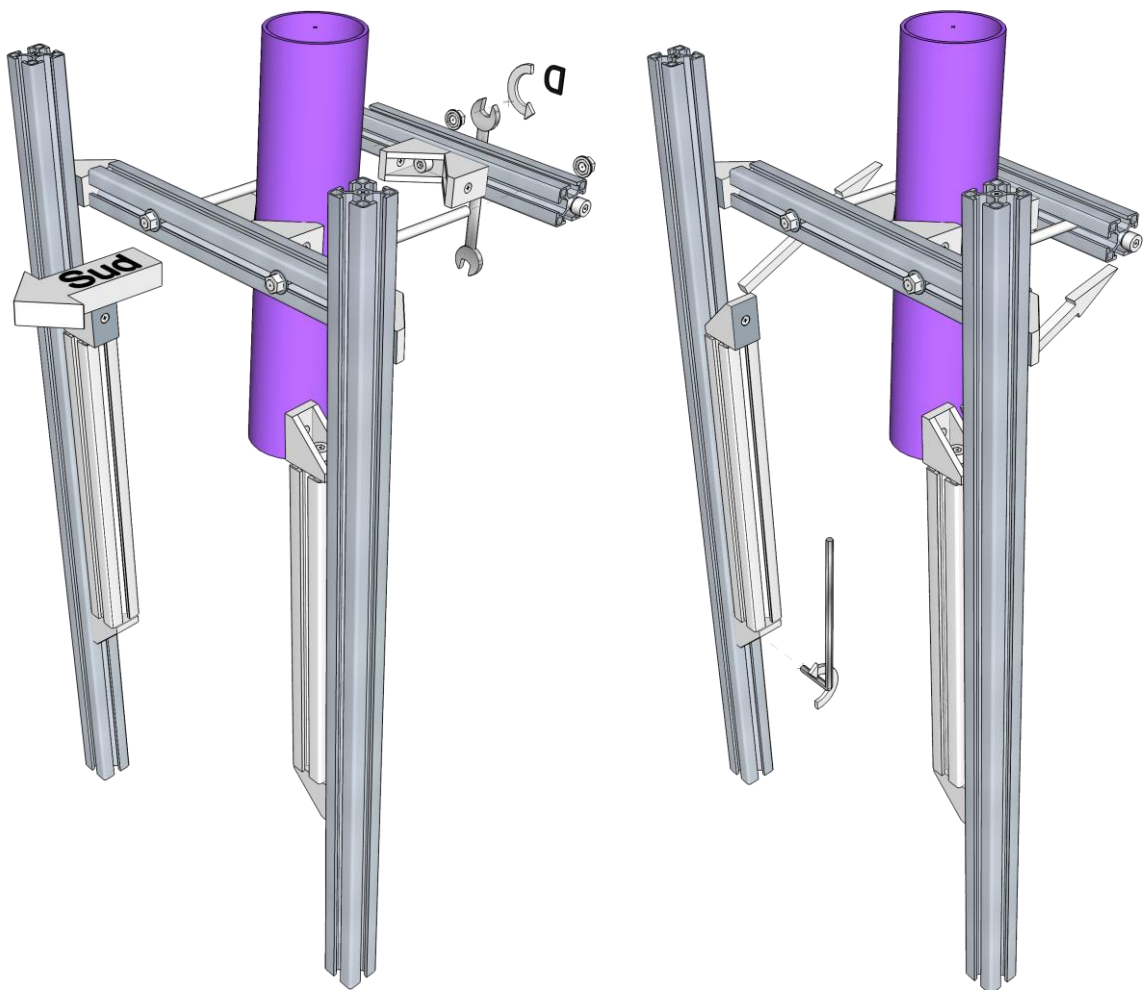

Tilt regulation from 15° to 90° for top pole mounting,
from 45° to 90° for middle pole mounting.

codice item	montaggio position mounting	diametro palo pole diameter	max modulo FV solar panel maximum size	pagina page
1002642 L = 345	in mezzo al palo middle pole	50 ÷ 115 mm con barre filettate standard L=210 mm	100W lato lungo orizzontale 100W orizzontal long side	5÷12
1002690 L = 600	in mezzo al palo middle pole	fino a 129 mm con opzione barre filettate L=230 mm e braccetti L=375 mm (codice 1004162)	180W lato lungo orizzontale 180W orizzontal long side	5÷12
1002642 L = 345	in testa al palo middle pole	50 ÷ 115 mm with threaded rods standard length 210 mm	100W lato lungo orizzontale 100W orizzontal long side	13÷19
1002690 L = 600	in testa al palo pole top	up to 129 mm with option threaded rods L=230 mm and little arms L=375 mm (code 1004162)	180W lato lungo orizzontale 180W orizzontal long side	13÷19
1002642 L = 345 + 1003010 (barre opzionali) (optional bars)	in testa al palo pole top		100/180W lato lungo verticale 100/180W vertical long side	20÷28

Clamp angle position up to Ø115 mm and up to Ø129 mm with threaded rods option 230 mm 1004162 code

1002642 / 1002690 montaggio in mezzo al palo middle pole mounting

Confezione **Package** 1002642

Con l'opzione 1004162 i braccetti da 300 mm sono forniti lunghi 375 mm

With the option 1004162 the 300 mm little arms are supplied of 375 mm

Confezione **Package** 1002690

Con l'opzione 1004162 i braccetti da 300 mm sono forniti lunghi 375 mm

With the option 1004162 the 300 mm little arms are supplied of 375 mm

Assemblaggio **Assembly**

1002642 / 1002690 montaggio in testa al palo top pole mounting

Confezione **Package** 1002642

Con l'opzione 1004162 i braccetti da 300 mm sono forniti lunghi 375 mm

With the option 1004162 the 300 mm little arms are supplied of 375 mm