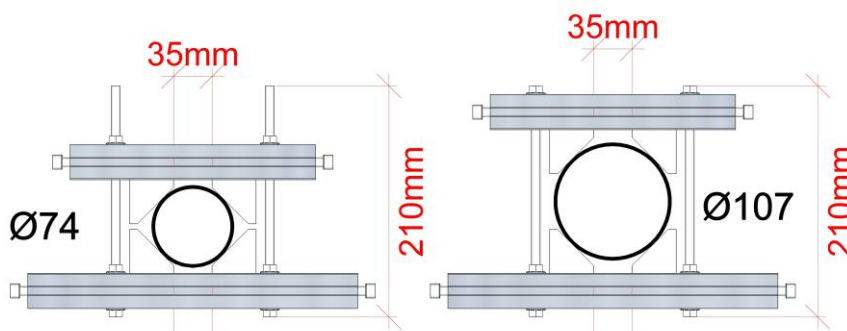

Fissaggio a palo in alluminio naturale per moduli fotovoltaici da 50 a 180W Pole mounting in natural aluminum for solar panels from 50 to 180W

Inclinazione regolabile da 15° a 90° per montaggio in testa palo,
da 45° a 90° per montaggio in mezzo al palo.

Tilt regulation from 15° to 90° for top pole mounting,
from 45° to 90° for middle pole mounting.

codice item	montaggio position mounting	diametro palo pole diameter	max modulo FV solar panel maximum size	pagina page
1002642 L = 345	in mezzo al palo middle pole	50 ÷ 115 mm con barre filettate standard L=210 mm	100W lato lungo orizzontale 100W orizzontal long side	5÷12
1002690 L = 600	in mezzo al palo middle pole	fino a 129 mm con opzione barre filettate L=230 mm e braccetti L=375 mm (codice 1004162)	180W lato lungo orizzontale 180W orizzontal long side	5÷12
1002642 L = 345	in testa al palo middle pole	50 ÷ 115 mm with threaded rods standard length 210 mm	100W lato lungo orizzontale 100W orizzontal long side	13÷19
1002690 L = 600	in testa al palo pole top	up to 129 mm with option threaded rods L=230 mm and little arms L=375 mm (code 1004162)	180W lato lungo orizzontale 180W orizzontal long side	13÷19
1002642 L = 345 + 1003010 (barre opzionali) (optional bars)	in testa al palo pole top		100/180W lato lungo verticale 100/180W vertical long side	20÷28

Serrapalo Pole clamp

Posizione angolari per serrapalo da Ø50 a Ø76 mm

Clamp angle position from Ø50 a Ø76 mm

Posizione angolari per serrapalo da Ø74 a Ø107 mm

Clamp angle position from Ø74 a Ø102 mm

Posizione angolari per serrapalo fino a Ø115 mm e fino Ø129 mm con barre filettate opzione 230 mm codice 1004162

Clamp angle position up to Ø115 mm and up to Ø129 mm with threaded rods option 230 mm 1004162 code

1002642 / 1002690 montaggio in mezzo al palo middle pole mounting

Confezione **Package** 1002642

Con l'opzione 1004162 i braccetti da 300 mm sono forniti lunghi 375 mm