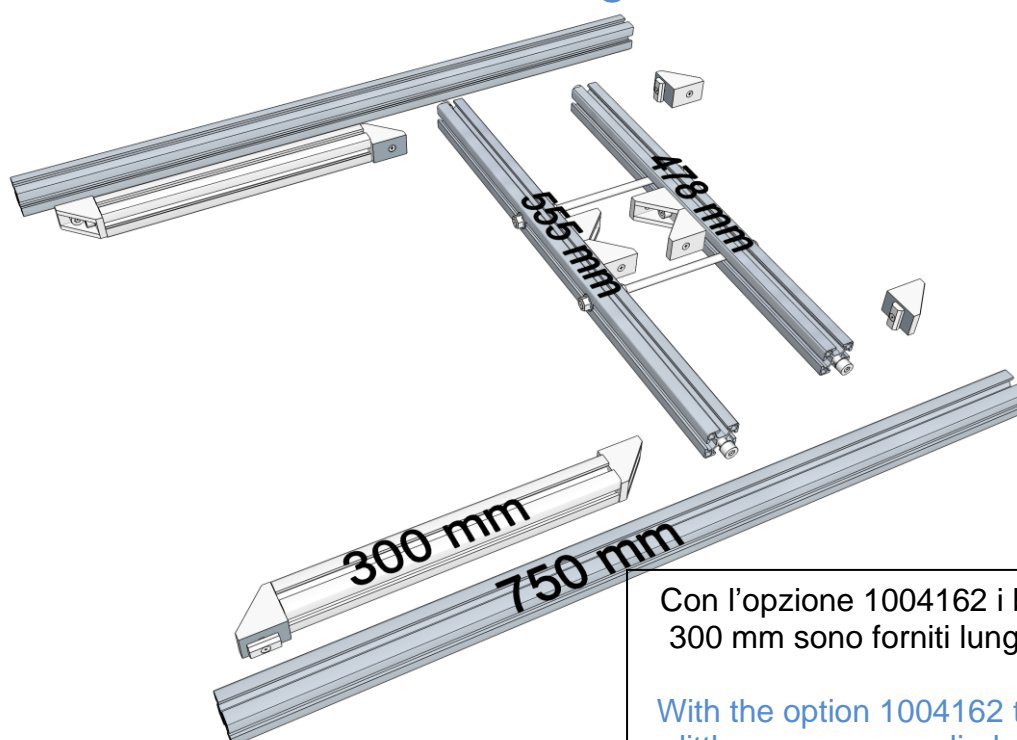

Confezione **Package** 1002690

Con l'opzione 1004162 i braccetti da 300 mm sono forniti lunghi 375 mm

With the option 1004162 the 300 mm little arms are supplied of 375 mm