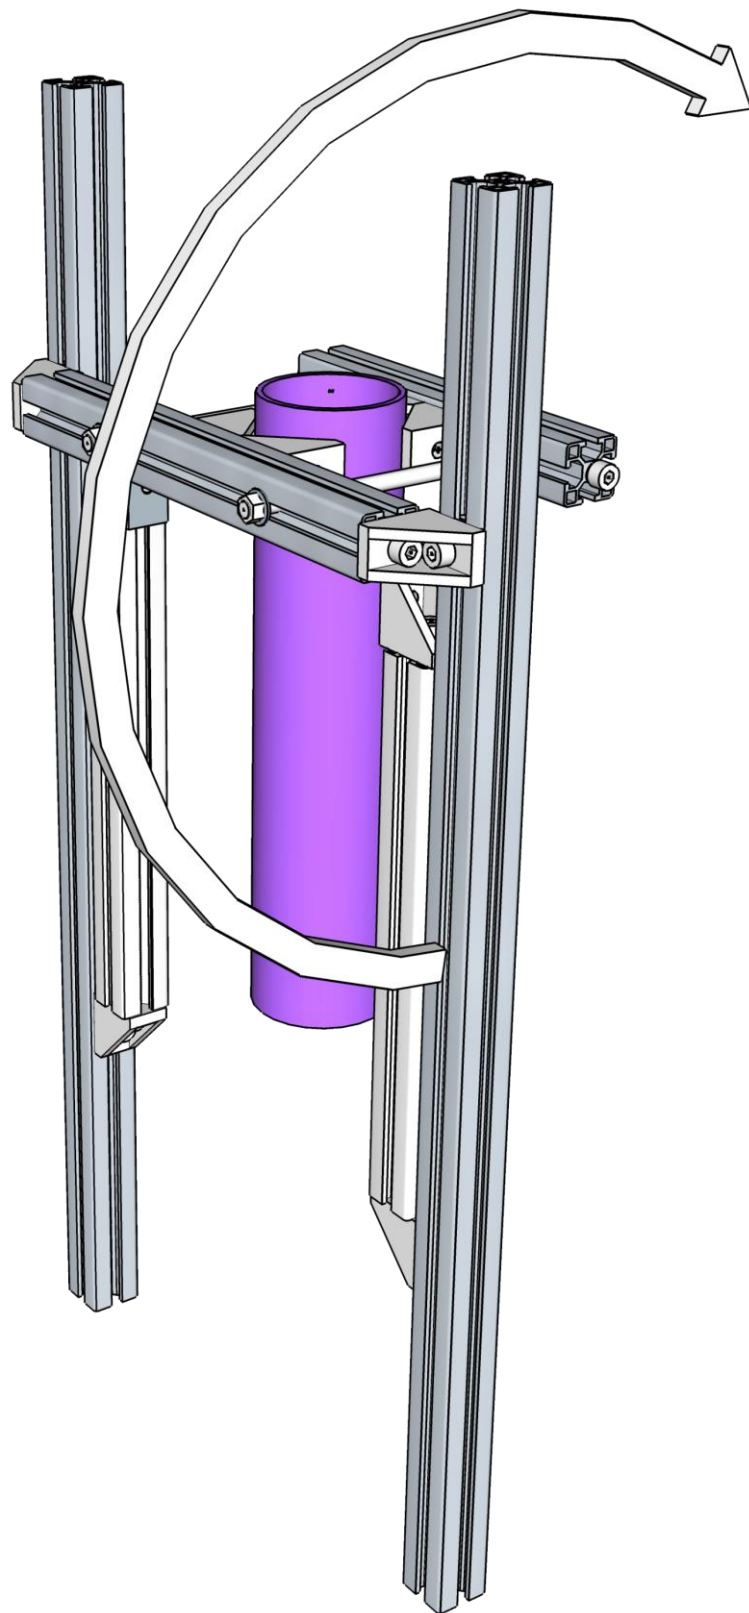

Fissaggio a palo in alluminio naturale per moduli fotovoltaici da 50 a 180W Pole mounting in natural aluminum for solar panels from 50 to 180W

Inclinazione regolabile da 15° a 90° per montaggio in testa palo,
da 45° a 90° per montaggio in mezzo al palo.

Tilt regulation from 15° to 90° for top pole mounting,
from 45° to 90° for middle pole mounting.

codice item	montaggio position mounting	diametro palo pole diameter	max modulo FV solar panel maximum size	pagina page
1002642 L = 345	in mezzo al palo middle pole	50 ÷ 115 mm con barre filettate standard L=210 mm	100W lato lungo orizzontale 100W orizzontal long side	5÷12
1002690 L = 600	in mezzo al palo middle pole	fino a 129 mm con opzione barre filettate L=230 mm e braccetti L=375 mm (codice 1004162)	180W lato lungo orizzontale 180W orizzontal long side	5÷12
1002642 L = 345	in testa al palo middle pole	50 ÷ 115 mm with threaded rods standard length 210 mm	100W lato lungo orizzontale 100W orizzontal long side	13÷19
1002690 L = 600	in testa al palo pole top	up to 129 mm with option threaded rods L=230 mm and little arms L=375 mm (code 1004162)	180W lato lungo orizzontale 180W orizzontal long side	13÷19
1002642 L = 345 + 1003010 (barre opzionali) (optional bars)	in testa al palo pole top		100/180W lato lungo verticale 100/180W vertical long side	20÷28

Serrapalo Pole clamp

Posizione angolari per serrapalo da Ø50 a Ø76 mm

Clamp angle position from Ø50 a Ø76 mm

Posizione angolari per serrapalo da Ø74 a Ø107 mm

Clamp angle position from Ø74 a Ø102 mm

Posizione angolari per serrapalo fino a Ø115 mm e fino Ø129 mm con barre filettate opzione 230 mm codice 1004162

Confezione **Package** 1002690

Con l'opzione 1004162 i braccetti da 300 mm sono forniti lunghi 375 mm

With the option 1004162 the 300 mm little arms are supplied of 375 mm

Assemblaggio **Assembly**

1002642 + 1003010 (barre opzionali) (optional bars)