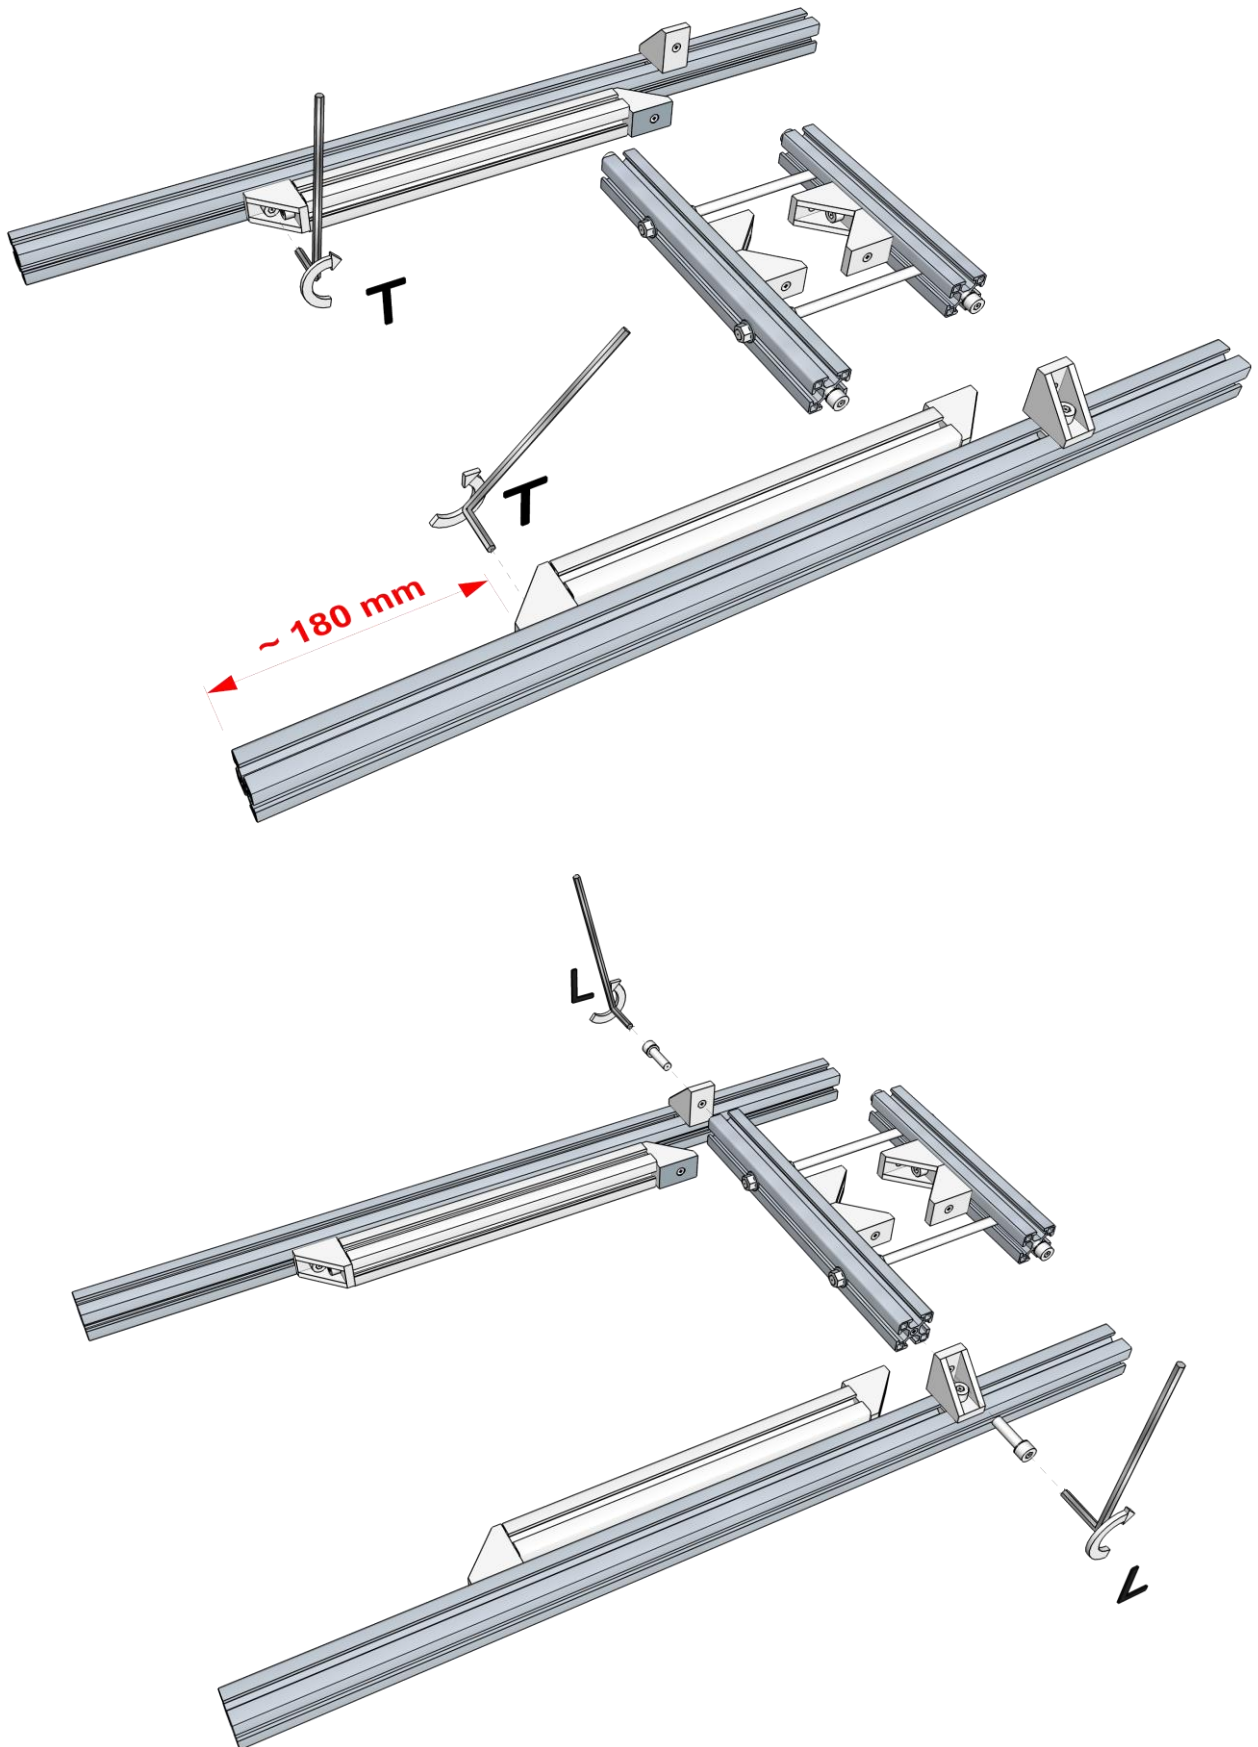

Fissaggio a palo in alluminio naturale per moduli fotovoltaici da 50 a 180W Pole mounting in natural aluminum for solar panels from 50 to 180W

Inclinazione regolabile da 15° a 90° per montaggio in testa palo,
da 45° a 90° per montaggio in mezzo al palo.

Tilt regulation from 15° to 90° for top pole mounting,
from 45° to 90° for middle pole mounting.

codice item	montaggio position mounting	diametro palo pole diameter	max modulo FV solar panel maximum size	pagina page
1002642 L = 345	in mezzo al palo middle pole	50 ÷ 115 mm con barre filettate standard L=210 mm	100W lato lungo orizzontale 100W orizzontal long side	5÷12
1002690 L = 600	in mezzo al palo middle pole	fino a 129 mm con opzione barre filettate L=230 mm e braccetti L=375 mm (codice 1004162)	180W lato lungo orizzontale 180W orizzontal long side	5÷12
1002642 L = 345	in testa al palo middle pole	50 ÷ 115 mm with threaded rods standard length 210 mm	100W lato lungo orizzontale 100W orizzontal long side	13÷19
1002690 L = 600	in testa al palo pole top	up to 129 mm with option threaded rods L=230 mm and little arms L=375 mm (code 1004162)	180W lato lungo orizzontale 180W orizzontal long side	13÷19
1002642 L = 345 + 1003010 (barre opzionali) (optional bars)	in testa al palo pole top		100/180W lato lungo verticale 100/180W vertical long side	20÷28

Serrapalo Pole clamp

Posizione angolari per serrapalo da Ø50 a Ø76 mm

Clamp angle position from Ø50 a Ø76 mm

Posizione angolari per serrapalo da Ø74 a Ø107 mm

Clamp angle position from Ø74 a Ø102 mm

Posizione angolari per serrapalo fino a Ø115 mm e fino Ø129 mm con barre filettate opzione 230 mm codice 1004162

Confezione **Package** 1002690

Con l'opzione 1004162 i braccetti da 300 mm sono forniti lunghi 375 mm

With the option 1004162 the 300 mm little arms are supplied of 375 mm

Assemblaggio **Assembly**

1002642 + 1003010 (barre opzionali) (optional bars)