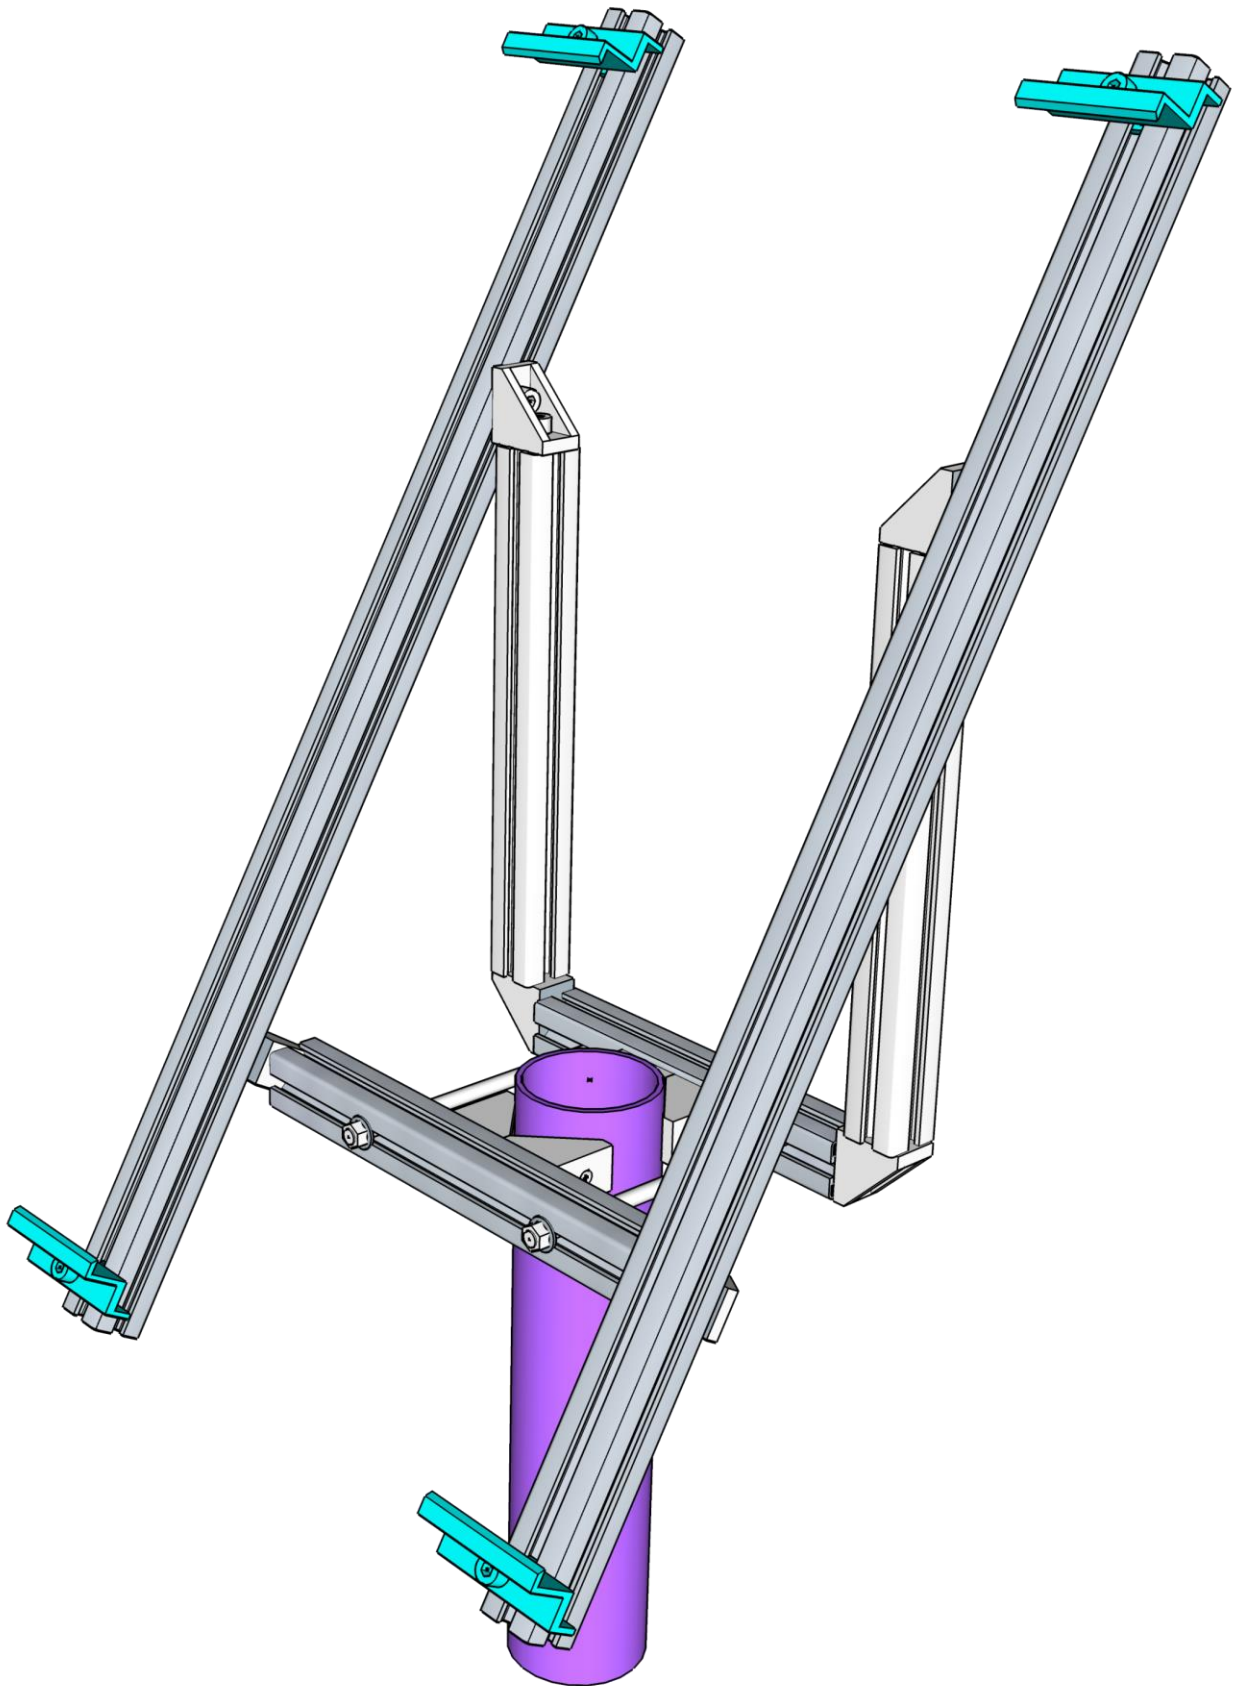

Fissaggio a palo in alluminio naturale per moduli fotovoltaici da 50 a 180W Pole mounting in natural aluminum for solar panels from 50 to 180W

Inclinazione regolabile da 15° a 90° per montaggio in testa palo,
da 45° a 90° per montaggio in mezzo al palo.

Tilt regulation from 15° to 90° for top pole mounting,
from 45° to 90° for middle pole mounting.

codice item	montaggio position mounting	diametro palo pole diameter	max modulo FV solar panel maximum size	pagina page
1002642 L = 345	in mezzo al palo middle pole	50 ÷ 115 mm con barre filettate standard L=210 mm	100W lato lungo orizzontale 100W orizzontal long side	5÷12
1002690 L = 600	in mezzo al palo middle pole	fino a 129 mm con opzione barre filettate L=230 mm e braccetti L=375 mm (codice 1004162)	180W lato lungo orizzontale 180W orizzontal long side	5÷12
1002642 L = 345	in testa al palo middle pole	50 ÷ 115 mm with threaded rods standard length 210 mm	100W lato lungo orizzontale 100W orizzontal long side	13÷19
1002690 L = 600	in testa al palo pole top	up to 129 mm with option threaded rods L=230 mm and little arms L=375 mm (code 1004162)	180W lato lungo orizzontale 180W orizzontal long side	13÷19
1002642 L = 345 + 1003010 (barre opzionali) (optional bars)	in testa al palo pole top		100/180W lato lungo verticale 100/180W vertical long side	20÷28

Serrapalo Pole clamp

Posizione angolari per serrapalo da Ø50 a Ø76 mm

Clamp angle position from Ø50 a Ø76 mm

Posizione angolari per serrapalo da Ø74 a Ø107 mm

Clamp angle position from Ø74 a Ø102 mm

Posizione angolari per serrapalo fino a Ø115 mm e fino Ø129 mm con barre filettate opzione 230 mm codice 1004162

Confezione **Package** 1002690

Con l'opzione 1004162 i braccetti da 300 mm sono forniti lunghi 375 mm

With the option 1004162 the 300 mm little arms are supplied of 375 mm

Assemblaggio **Assembly**

1002642 + 1003010 (barre opzionali) (optional bars)