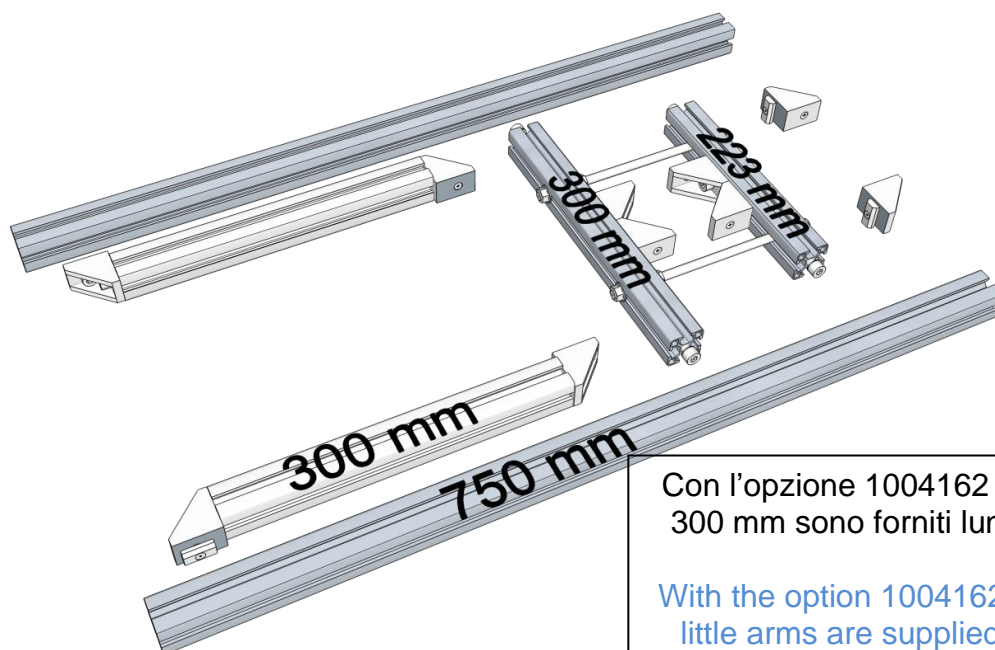

Fissaggio a palo in alluminio naturale per moduli fotovoltaici da 50 a 180W Pole mounting in natural aluminum for solar panels from 50 to 180W

Inclinazione regolabile da 15° a 90° per montaggio in testa palo,
da 45° a 90° per montaggio in mezzo al palo.

Tilt regulation from 15° to 90° for top pole mounting,
from 45° to 90° for middle pole mounting.

codice item	montaggio position mounting	diametro palo pole diameter	max modulo FV solar panel maximum size	pagina page
1002642 L = 345	in mezzo al palo middle pole	50 ÷ 115 mm con barre filettate standard L=210 mm	100W lato lungo orizzontale 100W orizzontal long side	5÷12
1002690 L = 600	in mezzo al palo middle pole	fino a 129 mm con opzione barre filettate L=230 mm e braccetti L=375 mm (codice 1004162)	180W lato lungo orizzontale 180W orizzontal long side	5÷12
1002642 L = 345	in testa al palo middle pole	50 ÷ 115 mm with threaded rods standard length 210 mm	100W lato lungo orizzontale 100W orizzontal long side	13÷19
1002690 L = 600	in testa al palo pole top	up to 129 mm with option threaded rods L=230 mm and little arms L=375 mm (code 1004162)	180W lato lungo orizzontale 180W orizzontal long side	13÷19
1002642 L = 345 + 1003010 (barre opzionali) (optional bars)	in testa al palo pole top		100/180W lato lungo verticale 100/180W vertical long side	20÷28

Serrapalo Pole clamp

Posizione angolari per serrapalo da Ø50 a Ø76 mm

Clamp angle position from Ø50 a Ø76 mm

Posizione angolari per serrapalo da Ø74 a Ø107 mm

Clamp angle position from Ø74 a Ø102 mm

Posizione angolari per serrapalo fino a Ø115 mm e fino Ø129 mm con barre filettate opzione 230 mm codice 1004162

Clamp angle position up to Ø115 mm and up to Ø129 mm with threaded rods option 230 mm 1004162 code

1002642 / 1002690 montaggio in mezzo al palo middle pole mounting

Confezione **Package** 1002642

Con l'opzione 1004162 i braccetti da 300 mm sono forniti lunghi 375 mm